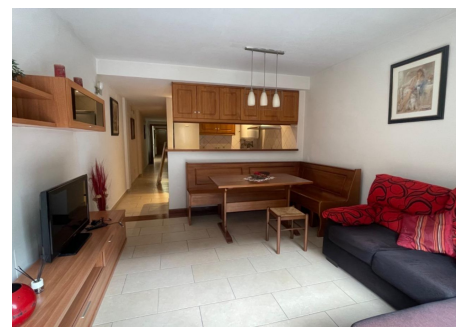

## Pis de lloguer a Canillo

ref: **PRO00329**

 **immodern**  
Immobilària Moderna

Piso en la parroquia de Canillo a 1 minuto a pie del centro, ~Consta de dos habitaciones dobles y una individual, baño completo con plato de ducha, cocina semi-abierta en el salón donde disfrutar del sol y de unas magníficas vistas. ~Plaza de parking doble incluida. ~No se aceptan mascotas