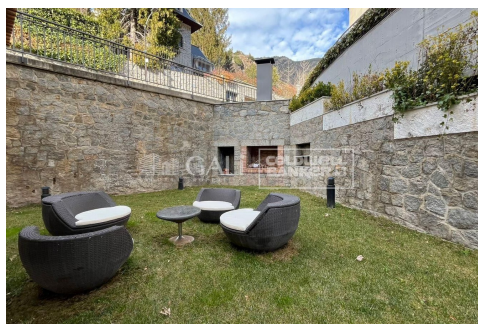

EXCLUSIVA PLANTA BAIXA AMB JARDÍ 3 HABITACIONS I DOS GARATGES AL CENTRE D'ANDORRA

ref: **04274**

382 m²

3

2

Inclòs

Es lloga espectacular planta baixa elevada (alçada equivalent a una segona planta) de 140 m² interiors i un impressionant jardí privat de 230 m². Situat a només 5 minuts a peu del centre, aquest habitatge combina comoditat, amplitud i una ubicació immillorable.~~Es distribueix de la següent manera:~~Rebedor ampli amb armari encastats~~Saló menjador~~Cuina independent totalment equipada amb tots els electrodomèstics i sala de bugaderia.~~Suite pr...