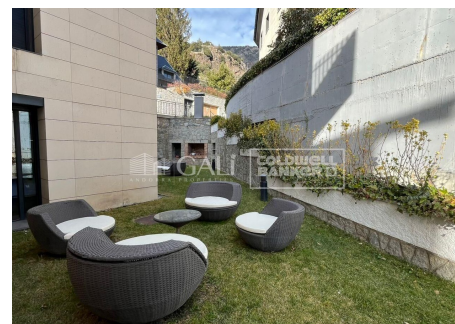

EXCLUSIVA PLANTA BAIXA AMB JARDÍ 3 HABITACIONS I DOS GARATGES AL CENTRE D'ANDORRA

ref: **04274**

382 m²

3

2

Inclòs

Es lloga espectacular planta baixa elevada (alçada equivalent a una segona planta) de 140 m² interiors i un impressionant jardí privat de 230 m². Situat a només 5 minuts a peu del centre, aquest habitatge combina comoditat, amplitud i una ubicació immillorable.~~Es distribueix de la següent manera:~~Rebedor ampli amb armari encastats~~Saló menjador~~Cuina independent totalment equipada amb tots els electrodomèstics i sala de bugaderia.~~Suite pr...