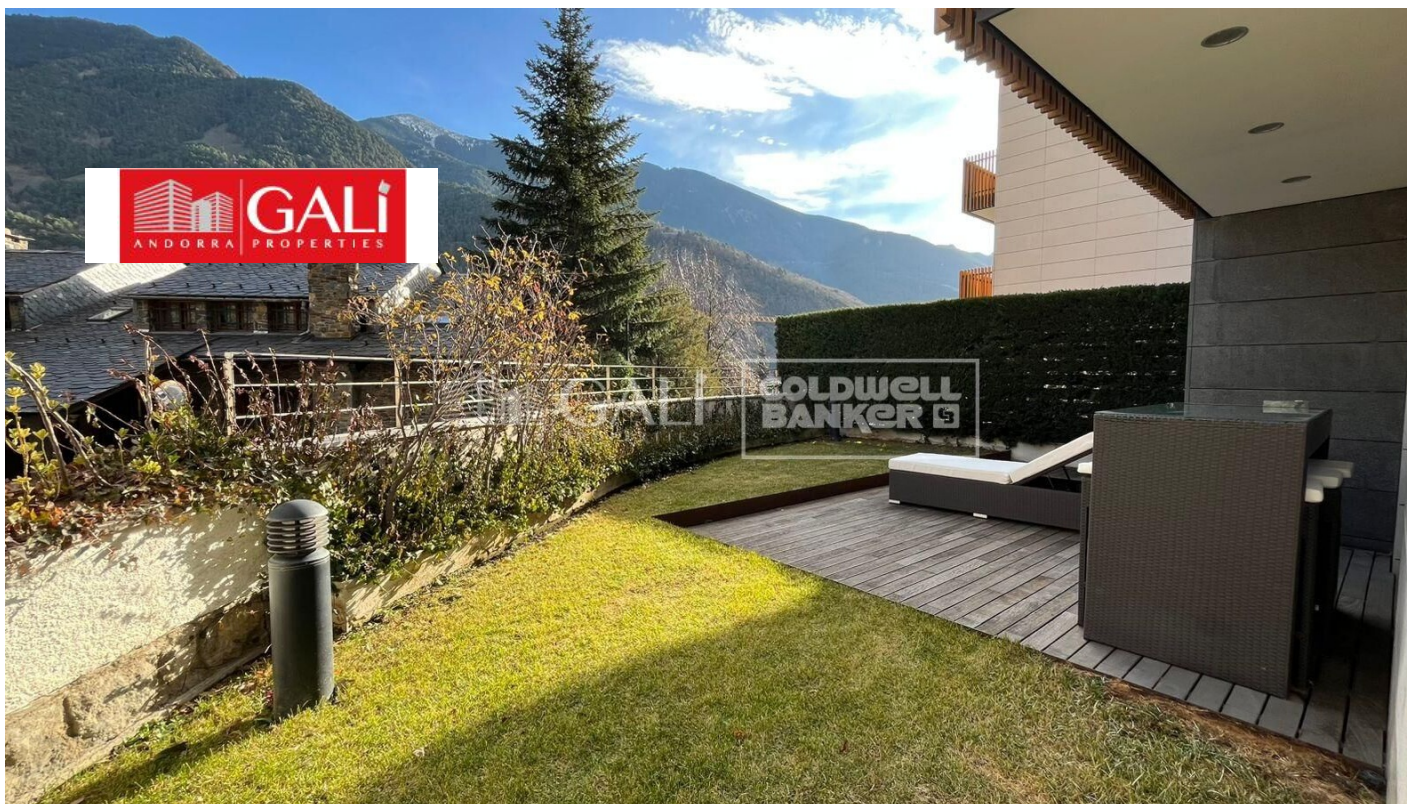

EXCLUSIVA PLANTA BAIXA AMB JARDÍ 3 HABITACIONS I DOS GARATGES AL CENTRE D'ANDORRA

ref: **04274**

382 m²

3

2

Inclòs

Es lloga espectacular planta baixa elevada (alçada equivalent a una segona planta) de 140 m² interiors i un impressionant jardí privat de 230 m². Situat a només 5 minuts a peu del centre, aquest habitatge combina comoditat, amplitud i una ubicació immillorable.~~Es distribueix de la següent manera:~~Rebedor ampli amb armari encastats~~Saló menjador~~Cuina independent totalment equipada amb tots els electrodomèstics i sala de bugaderia.~~Suite pr...