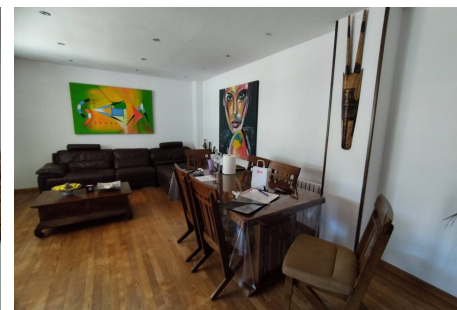

# LLOGUER TEMPORADA ANDORRA!

ref: **007874**

120 m<sup>2</sup>

3

2

No Inclòs

Pis en lloguer de temporada a Andorra la Vella Aquest encantador pis està disponible per a lloguer durant la temporada d'hivern, des del 1 de Novembre fins al 30 d'abril. Ubicat en una zona molt tranquil·la d'Andorra la Vella i a prop de tots els serveis, aquesta propietat és perfecta per a aquells que busquen una estada relaxada i còmoda durant els mesos d'estiu. L'habitatge està totalment amoblat i equipat amb tot el necessari per a una...