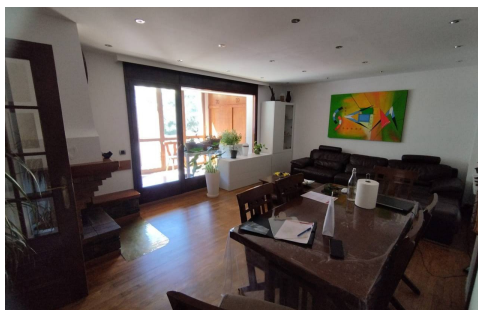

# LLOGUER TEMPORADA ANDORRA!

ref: **007874**

120 m<sup>2</sup>

3

2

No Inclòs

Pis en lloguer de temporada a Andorra la Vella Aquest encantador pis està disponible per a lloguer durant la temporada d'hivern, des del 1 de Novembre fins al 30 d'abril. Ubicat en una zona molt tranquil·la d'Andorra la Vella i a prop de tots els serveis, aquesta propietat és perfecta per a aquells que busquen una estada relaxada i còmoda durant els mesos d'estiu. L'habitatge està totalment amoblat i equipat amb tot el necessari per a una...