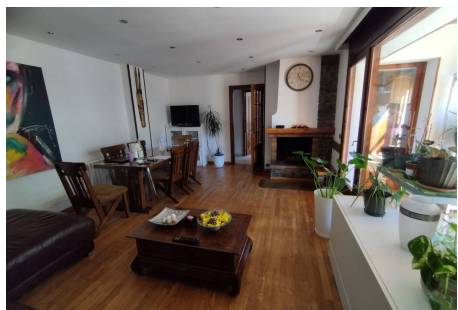

# LLOGUER TEMPORADA ANDORRA!

ref: **007874**

120 m<sup>2</sup>

3

2

No Inclòs

Pis en lloguer de temporada a Andorra la Vella Aquest encantador pis està disponible per a lloguer durant la temporada d'hivern, des del 1 de Novembre fins al 30 d'abril. Ubicat en una zona molt tranquil·la d'Andorra la Vella i a prop de tots els serveis, aquesta propietat és perfecta per a aquells que busquen una estada relaxada i còmoda durant els mesos d'estiu. L'habitatge està totalment amoblat i equipat amb tot el necessari per a una...