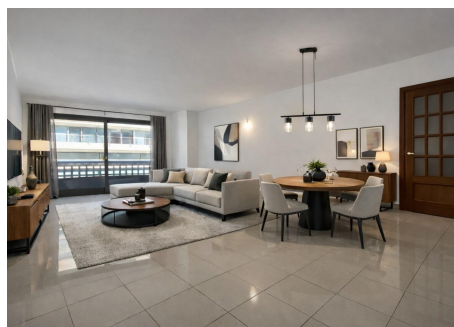

# PIS CENTRIC EN ANDORRA LA VELLA

ref: 04050

99 m2

3

2

No Inclòs

Acollidor pis per llogar al centre d'Andorra la Vella, en ubicació privilegiada per la seva proximitat a tots els serveis (centre comercial, zona administrativa del país, serveis mèdics, etc). Ens trobem amb un apartament en edifici en perfecte estat de conservació que consta de la distribució següent: ~~- Rebedor amb armaris encastats. ~- Cuina independent equipada amb forn, vitroceràmica i campana. Amb molts armaris per facilitar lemmagatzematg...