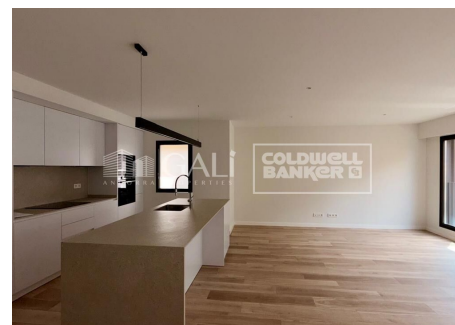

Fantàstic pis a avinguda meritxell de 3 dormitoris

ref: **02656**

123 m²

3

2

No Inclòs

Fantàstic pis de recent construcció de lloguer a Andorra la Vella~Ubicat en plena avinguda principal, en una de les zones més privilegiades d'Andorra la Vella, aquest magnífic immoble és a poca distància a peu de tots els serveis, comerços i zones d'oci. A més, gaudeix d'unes boniques vistes i de sol durant tot el dia.~L'habitatge compta amb una superfície de 123,98 m², distribuïts de forma còmoda i funcional:~3 dormitoris, un tipus suite.~Ampli ...