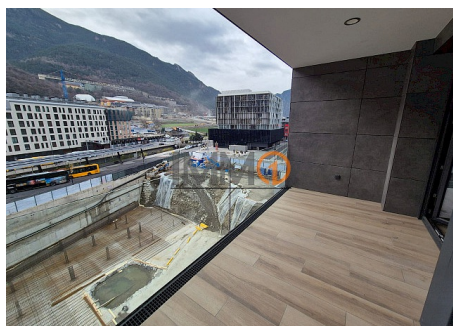

En lloguer pis nou a estrenar de 3 habitacions a Andorra la Vella

ref: **3609**

108 m²

3

2

No Inclòs

En lloguer pis cèntric nou a estrenar a Andorra la Vella amb una superfície de 108 m² i 18 m² entre les dos terrasses (uns 9 m² cada una). Aquest pis es distribueix en 3 habitacions amb armaris encastats (1 tipus suite), 2 banys complets amb plat de dutxa, safareig, moderna cuina equipada i oberta a un ampli saló menjador. Pis amb acabats de qualitat, amb línies modernes i funcionals. El pis té 2 terrasses, accessibles des del menjador i habita...