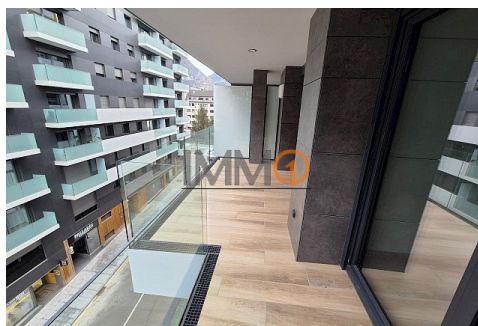

En lloguer pis nou a estrenar de 3 habitacions a Andorra la Vella

ref: **3609**

108 m²

3

2

No Inclòs

En lloguer pis cèntric nou a estrenar a Andorra la Vella amb una superfície de 108 m² i 18 m² entre les dos terrasses (uns 9 m² cada una). Aquest pis es distribueix en 3 habitacions amb armaris encastats (1 tipus suite), 2 banys complets amb plat de dutxa, safareig, moderna cuina equipada i oberta a un ampli saló menjador. Pis amb acabats de qualitat, amb línies modernes i funcionals. El pis té 2 terrasses, accessibles des del menjador i habita...