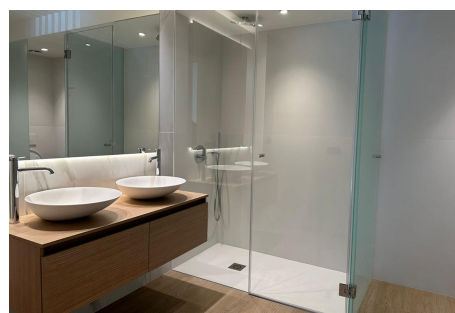

# Pis de lloguer a Andorra la Vella, 3 habitacions, 147 metres

ref: **6154**

Descubre este magnífico piso nuevo a estrenar, situado en el prestigioso residencial White Angel, con una superficie de 147 m<sup>2</sup> y una encantadora terraza de 14 m<sup>2</sup>. Este inmueble destaca por su orientación al sur, que proporciona luz natural durante todo el día y unas vistas espectaculares. Espacios amplios y confortables El salón-comedor es un espacio ágil y luminoso, perfecto para disfrutar de momentos en familia o con amigos, con acceso directo...