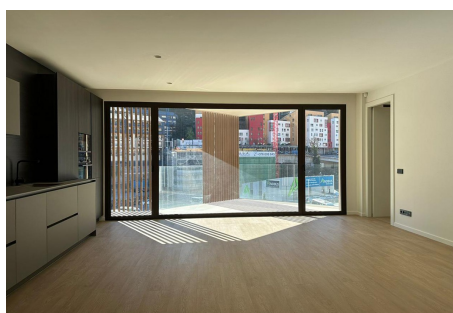

# Pis de lloguer a Andorra la Vella, 3 habitacions, 147 metres

ref: **6154**

Descubre este magnífico piso nuevo a estrenar, situado en el prestigioso residencial White Angel, con una superficie de 147 m<sup>2</sup> y una encantadora terraza de 14 m<sup>2</sup>. Este inmueble destaca por su orientación al sur, que proporciona luz natural durante todo el día y unas vistas espectaculares. Espacios amplios y confortables El salón-comedor es un espacio ágil y luminoso, perfecto para disfrutar de momentos en familia o con amigos, con acceso directo...