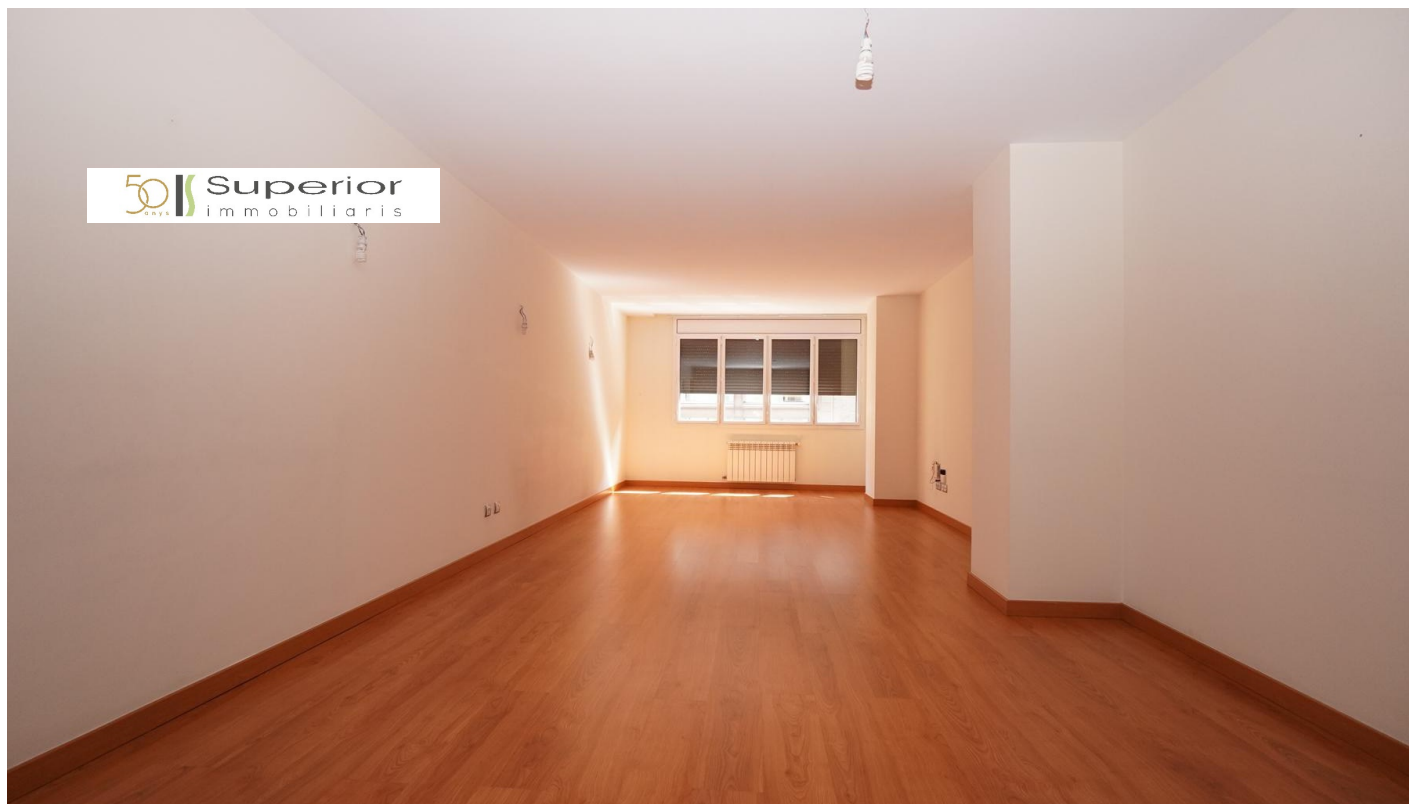

Pis de lloguer a Andorra la Vella, 3 habitacions, 120 metres

ref: **ref14536**

Pis de lloguer al centre d'Andorra la Vella, situat a la zona del Carrer Prat de la Creu. La seva ubicació és una de les més avantatjoses, ja que es troba al costat de tots els serveis com a Govern, estació d'autobusos, col·legis.

L'habitatge està ubicat en una segona planta i compta amb una superfície aproximada de 120 m², distribuïts en un ampli saló-menjador, una cuina tancada, tres dormitoris, dos banys complets i un lavabo de cortesia....