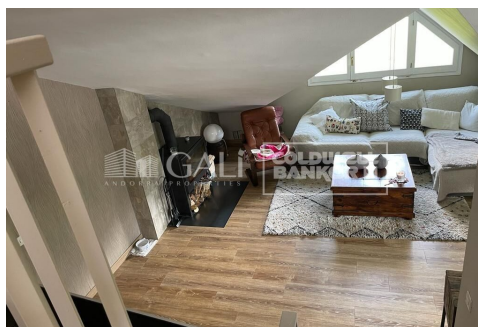

LLOGUER AMB MOBLES

ref: **04324**

138 m²

3

2

Inclòs

Àtic triple de lloguer, priorititzant clients que vulguin donar d'alta la seva societat. Ubicat entre Tarter i Incles. En una zona apartada i envoltada de boniques vistes i la tranquil·litat que ofereix la muntanya.~Distribuït en tres ambients, a l'entrada a l'habitatge, hi ha la planta més baixa i l'anomenada zona de nit, ja que a l'espai d'aquesta planta hi ha tres dormitoris, dos dobles, un dormitori individual i un bany amb dutxa i bany de cort...