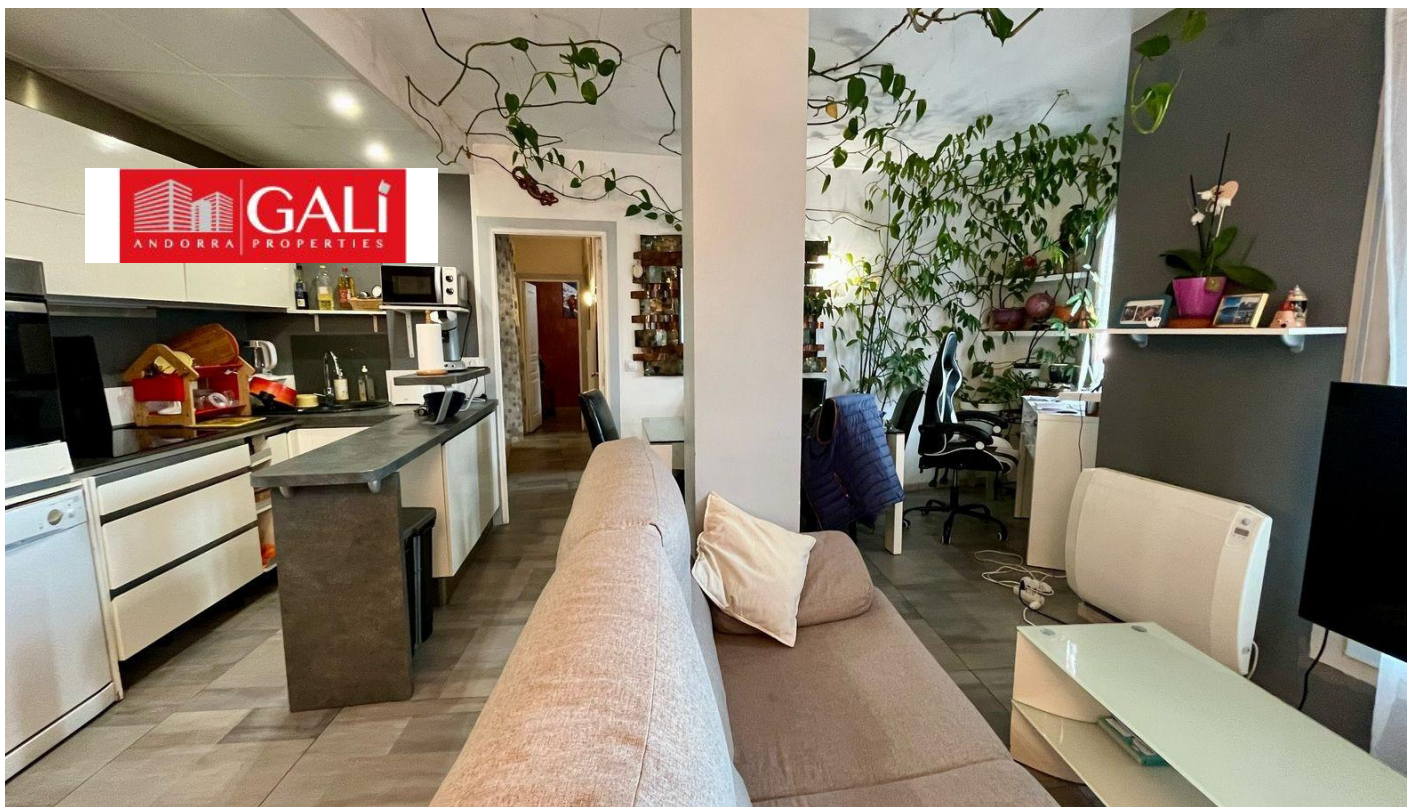

PIS EN ESCALDES A ZONA RESIDENCIAL AMB VISTES PANORÀMIQUES - 3 HABITACIONS

ref: **04322**

115 m²

3

2

Inclòs

Tenim el plaer de presentar-te aquest magnífic immoble lluminós ia 5 minuts del centre.~~Aquest immoble de 110 metres quadrats es distribueix de la següent manera:~~Entrada rebedor~~Saló menjador amb balcó i cuina oberta amb tots els electrodomèstics~~Habitació doble en suite amb armari de paret i bany amb dutxa.~~bany complet amb dutxa~~habitació doble amb armari i sortida a un altre balcó.~~Habitació doble amb armari i una petita zona demmaga...