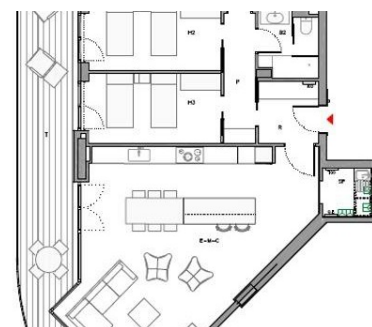

ESPECTACULAR PIS DE LLOGUER AL CENTRE D'ESCALDES

ref: **04054**

162 m²

3

2

Inclòs

Es lloga habitatge a estrenar al centre de la parròquia d'Escaldes~Es tracta d'un pis totalment exterior i amb molta llum~~Es distribueix de la següent manera:~~Tres habitacions dobles amb armaris de paret, una d'elles en suite amb banyera.~Dos banys complets, un amb banyera i un altre amb plat de dutxa ~~Cuina americana totalment equipada amb tots els electrodomèstics ~Un gran saló menjador ampli i lluminós, que dona accés a una magnífica terrass...