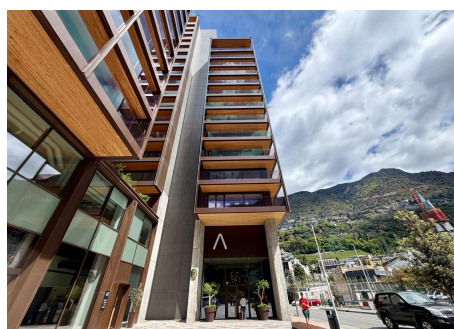

Espectacular pis al centre d'Escaldes, amb sol i vistes

ref: **05146**

 165 m²	 3	 2	 Inclòs
---	---	---	--

Et presentem aquest magnífic pis de 137m², situat en una de les residències més modernes i prestigioses d'Escaldes-Engordany: A Tower. Un habitatge elegant, lluminós i amb vistes espectaculars, ideal per a qui busca confort, disseny i una ubicació privilegiada al cor d'Andorra.~L'habitatge disposa de tres habitacions, una d'elles una àmplia suite amb bany privat, pensada per oferir la màxima comoditat. Les altres dues habitacions també són exte...