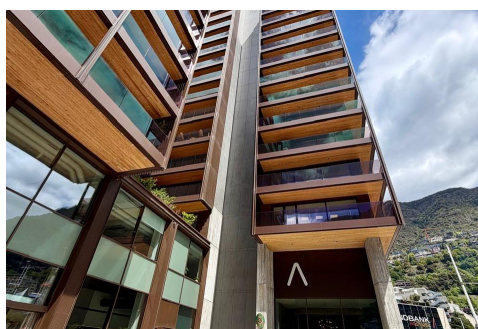

Espectacular pis al centre d'Escaldes, amb sol i vistes

ref: **05146**

 165 m²	 3	 2	 Inclòs
---	---	---	--

Et presentem aquest magnífic pis de 137m², situat en una de les residències més modernes i prestigioses d'Escaldes-Engordany: A Tower. Un habitatge elegant, lluminós i amb vistes espectaculars, ideal per a qui busca confort, disseny i una ubicació privilegiada al cor d'Andorra.~L'habitatge disposa de tres habitacions, una d'elles una àmplia suite amb bany privat, pensada per oferir la màxima comoditat. Les altres dues habitacions també són exte...