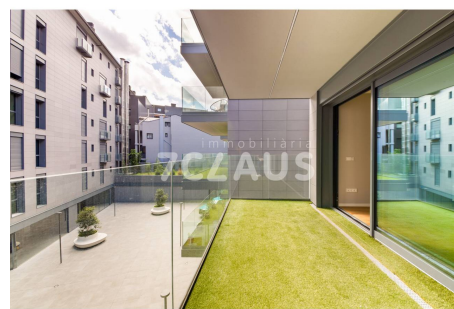

Pis nou a estrenar en lloguer a Escaldes-Engordany

ref: 7711

108 m²

3

2

Inclòs

Espectacular pis nou a estrenar, en ple centre d'Escaldes-Engordany, molt ben ubicat. Amb acabats de qualitat, sistema de calefacció per terra radiant per aerotèrmia, i també refrigerant. Finestres grans per deixar entrar el màxim de llum possible, tancaments de triple vidre. Consta de 3 habitacions, una d'elles tipus suite, totes amb armaris encastats, dos banys complets amb dutxa, espaiosa cuina, molt pràctica amb molt d'emmagatzematge, i un...