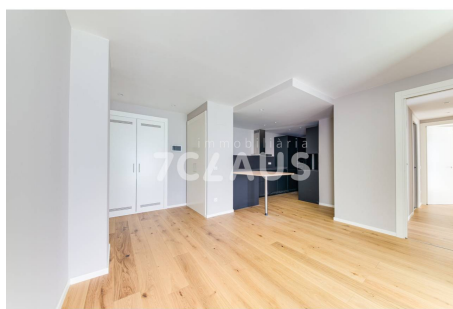

Pis nou a estrenar en lloguer a Escaldes-Engordany

ref: 7711

108 m²

3

2

Inclòs

Espectacular pis nou a estrenar, en ple centre d'Escaldes-Engordany, molt ben ubicat. Amb acabats de qualitat, sistema de calefacció per terra radiant per aerotèrmia, i també refrigerant. Finestres grans per deixar entrar el màxim de llum possible, tancaments de triple vidre. Consta de 3 habitacions, una d'elles tipus suite, totes amb armaris encastats, dos banys complets amb dutxa, espaiosa cuina, molt pràctica amb molt d'emmagatzematge, i un...