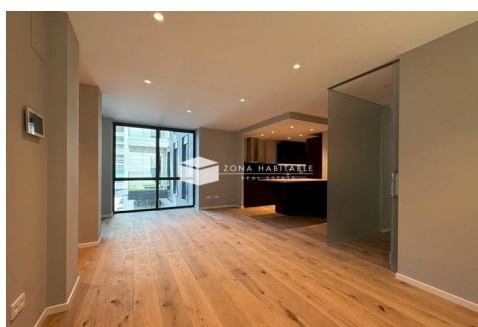

Habitatge exclusiu de lloguer al centre d'Escaldes-Engordany

ref: **13636**

120 m²

3

2

No Inclòs

Pis d'obra nova en lloguer de 120?m² més 10?m² de terrassa, ubicat en ple centre d'Escaldes-Engordany, a pocs metres de l'eix comercial, distribuït de manera funcional i amb un disseny modern que destaca per la lluminositat i l'elegància dels seus acabats, disposa de cuina oberta totalment equipada, ampli saló-menjador amb accés directe a la terrassa, 3 habitacions dobles (una d'elles tipus suite), 2 banys complets, zona de bugaderia i un pràctic...