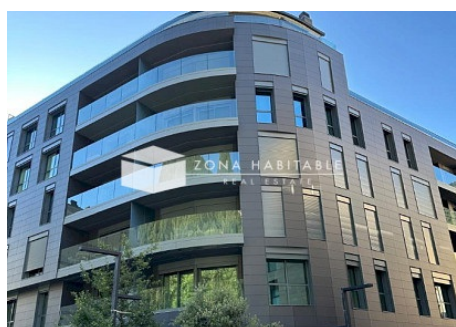

Habitatge exclusiu de lloguer al centre d'Escaldes-Engordany

ref: **13636**

120 m²

3

2

No Inclòs

Pis d'obra nova en lloguer de 120?m² més 10?m² de terrassa, ubicat en ple centre d'Escaldes-Engordany, a pocs metres de l'eix comercial, distribuït de manera funcional i amb un disseny modern que destaca per la lluminositat i l'elegància dels seus acabats, disposa de cuina oberta totalment equipada, ampli saló-menjador amb accés directe a la terrassa, 3 habitacions dobles (una d'elles tipus suite), 2 banys complets, zona de bugaderia i un pràctic...