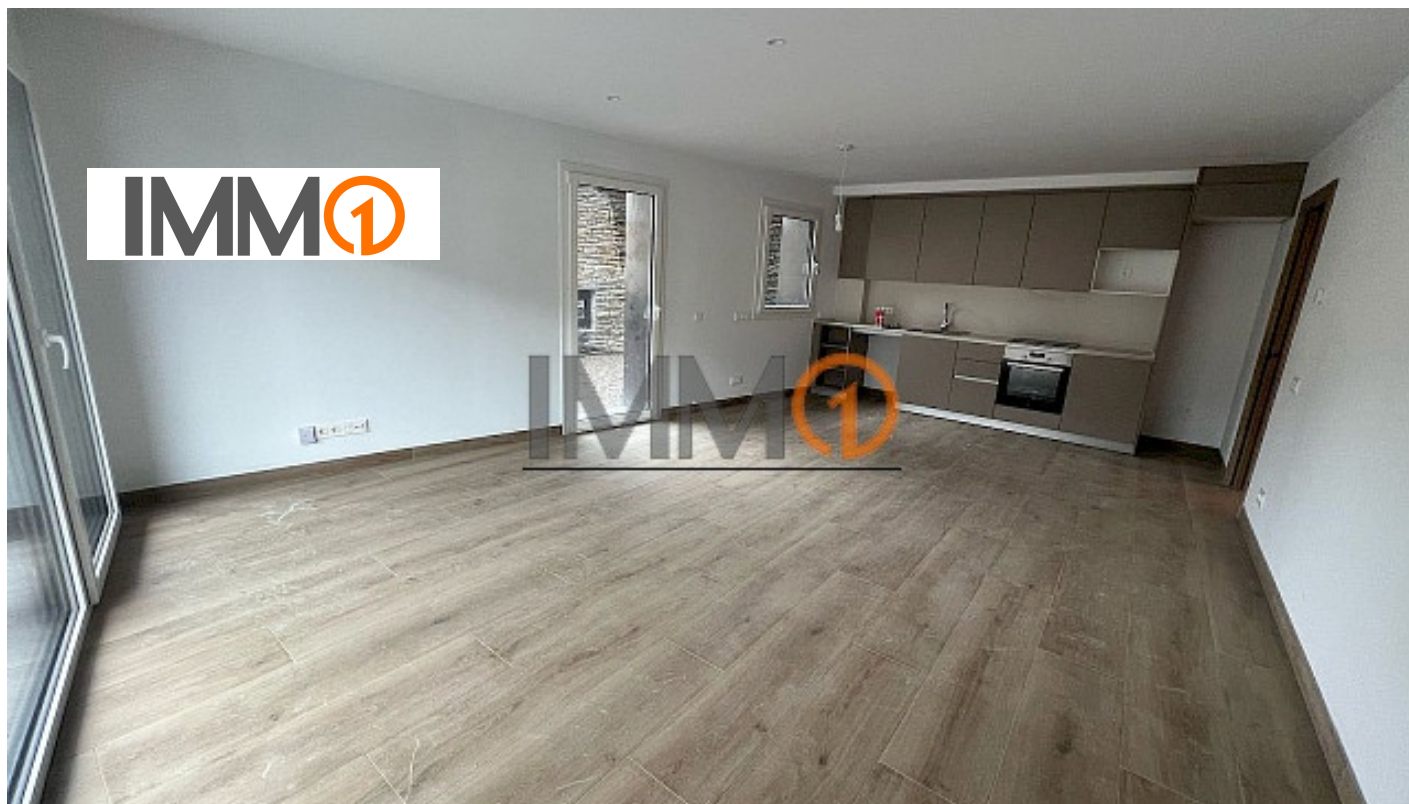

En lloguer pisos nous a estrenar a l'Aldosa de la Massana

ref: **3645**

En lloguer pisos nous a estrenar a l'Aldosa de la Massa, amb acabats de qualitat i de línies modernes, Pisos amb cuines obertes al menjador, armari encastats, banys moderns i funcionals, ben orientats i amb vistes espectacular. Pisos amples, entre 91 m² i 113 m² de 2 i 3 habitacions amb terrasses, alguns tenen jardí i amb aparcament. Els lloguers oscil·len entre els 2.500 € i els 3.500 €. No dubti en sol·licitar més informació per privat.