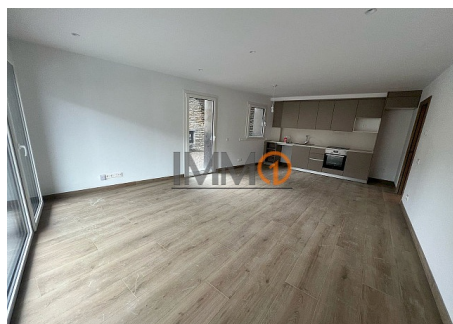

En lloguer pisos nous a estrenar a l'Aldosa de la Massana

ref: **3645**

En lloguer pisos nous a estrenar a l'Aldosa de la Massa, amb acabats de qualitat i de línies modernes, Pisos amb cuines obertes al menjador, armari encastats, banys moderns i funcionals, ben orientats i amb vistes espectacular. Pisos amples, entre 91 m² i 113 m² de 2 i 3 habitacions amb terrasses, alguns tenen jardí i amb aparcament. Els lloguers oscil·len entre els 2.500 € i els 3.500 €. No dubti en sol·licitar més informació per privat.