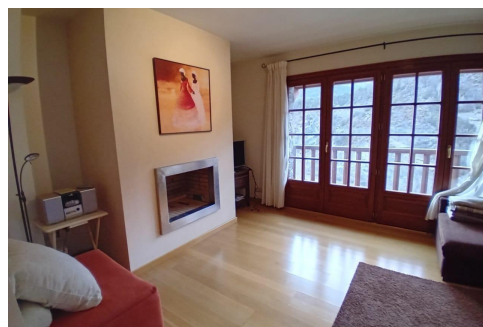

Pis moblat molt assolellat en residencial

ref: **PRO00285**

120 m²

3

2

Inclòs

Aquest pis es troba en el límit entre la parròquia de la Massana i la parròquia d'Ordino, en plena naturalesa i en un lloc molt tranquil i agradable. Aquesta ubicació combina a la perfecció els avantatges de gaudir de la pau d'un entorn natural amb el privilegi i la comoditat de tenir molt a prop instal·lacions esportives, turístiques, de serveis i varietat d'activitats lúdiques i del col·legi Internacional Àgora.~~Per a la construcció, s'han uti...