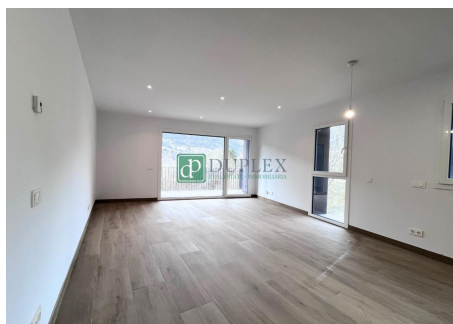

# Exclusiu pis d'obra nova en lloguer a l'Aldosa de la Massana

ref: **224**

 105 m <sup>2</sup>	 3	 2	 Inclòs
---	--	--	---

Es lloga apartament amb acabats de primera qualitat, lluminós i amb vistes privilegiades en una zona exclusiva i tranquil·la. Aquest pis a la planta baixa, amb una superfície de 105,93 m<sup>2</sup>, compta amb 3 habitacions amb armaris encastats. Disposa d'una cuina oberta que s'integra perfectament al menjador, oferint un espai ampli i funcional. A més, té una terrassa de 7,75 m<sup>2</sup> i un jardí de 60,54 m<sup>2</sup>.~Aquest apartament inclou plaça d'aparcament i traste...