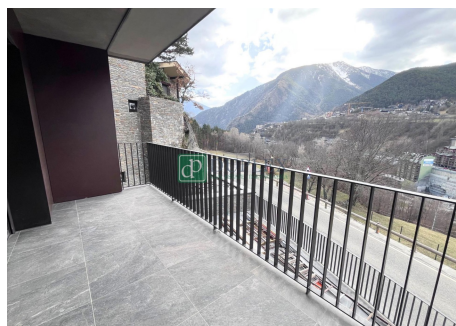

Exclusiu pis d'obra nova en lloguer a l'Aldosa de la Massana

ref: **225**

113 m²

3

2

Inclòs

Es lloga apartament amb acabats de primera qualitat, lluminós i amb vistes privilegiades en una zona exclusiva i tranquil·la. Aquest pis a la planta baixa, amb una superfície de 113,69 m², compta amb 3 habitacions amb armaris encastats. Disposa d'una cuina oberta que s'integra perfectament al menjador, oferint un espai ampli i funcional. A més, té una terrassa de 10,15 m².~Aquest apartament inclou plaça d'aparcament i traster, amb l'opció d'adqui...