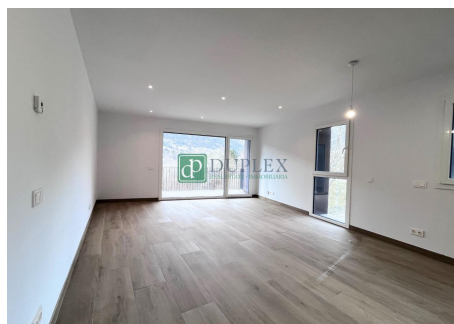

Exclusiu pis d'obra nova en lloguer a l'Aldosa de la Massana

ref: **226**

105 m²

3

2

Inclòs

Es lloga apartament amb acabats de primera qualitat, lluminós i amb vistes privilegiades en una zona exclusiva i tranquil·la. Aquest pis a la planta baixa, amb una superfície de 105,93 m², compta amb 3 habitacions amb armaris encastats. Disposa d'una cuina oberta que s'integra perfectament al menjador, oferint un espai ampli i funcional. A més, té una terrassa de 7,75 m².~Aquest apartament inclou plaça d'aparcament i traster, amb l'opció d'adquirir...