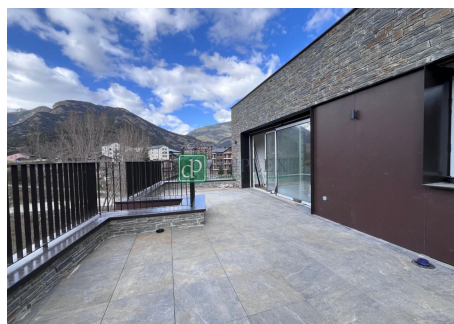

Exclusiu pis àtic d'obra nova en lloguer a l'Aldosa de la Massana

ref: **230**

106 m²

3

2

Inclòs

Es lloga apartament amb acabats de primera qualitat, lluminós i amb vistes privilegiades en una zona exclusiva i tranquil·la. Aquest pis a la planta baixa, amb una superfície de 106,73 m², compta amb 3 habitacions amb armaris encastats. Disposa d'una cuina oberta que s'integra perfectament al menjador, oferint un espai ampli i funcional. A més, té una gran terrassa de 46,79 m².~Aquest apartament inclou plaça d'aparcament i traster, amb l'opció d'...