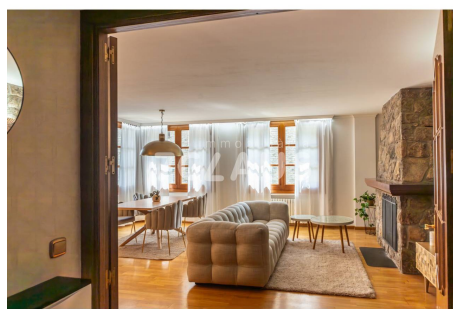

Ampli pis en lloguer situat a Sispony

ref: **007748**

157 m²

3

2

Inclòs

Fantàstic pis situat a la zona de Sispony, a pocs minuts de tots els serveis però envoltat de natura i tranquil·litat. Aquest ampli apartament es distribueix en 3 habitacions dobles, una en suite. El saló, amb xemeneia, dona sortida a una gran terrassa i a una zona de jardí. El preu del lloguer inclou les places de pàrquing i un traster. El saló i la cuina estàn moblats i equipats amb gust exquisit, no dubti en contactar-nos per a més informació...