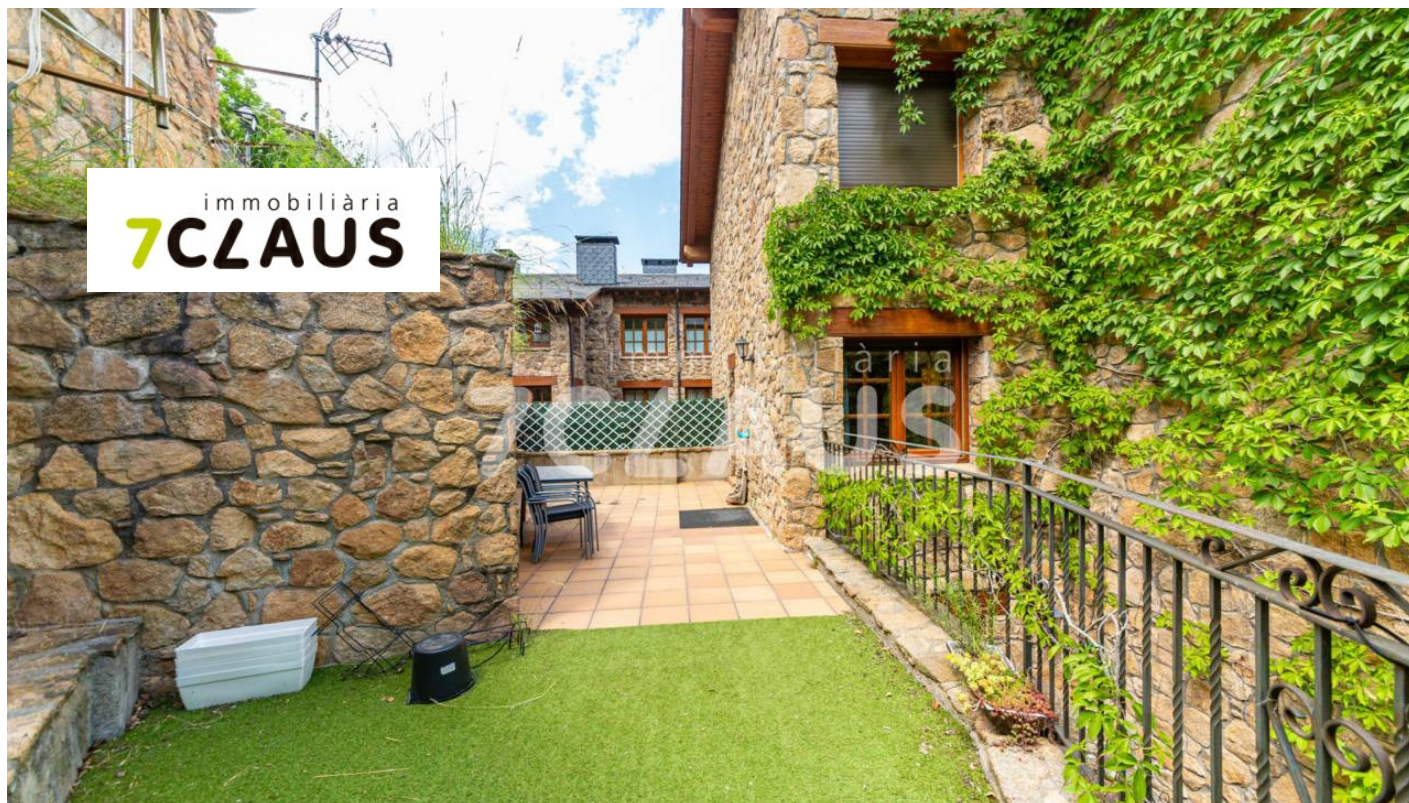

Ampli pis en lloguer situat a Sispony

ref: **007748**

157 m²

3

2

Inclòs

Fantàstic pis situat a la zona de Sispony, a pocs minuts de tots els serveis però envoltat de natura i tranquil·litat. Aquest ampli apartament es distribueix en 3 habitacions dobles, una en suite. El saló, amb xemeneia, dona sortida a una gran terrassa i a una zona de jardí. El preu del lloguer inclou les places de pàrquing i un traster. El saló i la cuina estàn moblats i equipats amb gust exquisit, no dubti en contactar-nos per a més informació...