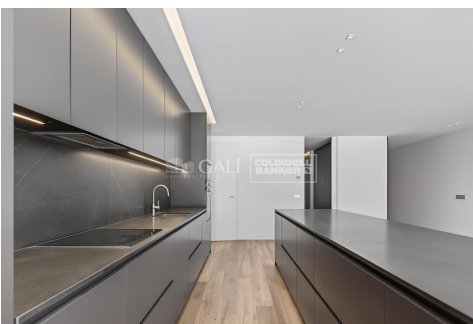

# EXCLUSIVA VIVENDA D'ALT STANDING A ANDORRA LA VELLA

ref: **04652**

Immoble disponible ubicat en una exclusiva promoció d'obra nova al centre d'Andorra la Vella, a poca distància a peu del reconegut Centre Comercial Pyrenees i del principal eix comercial del país, aquest elegant habitatge de 152 m2 amb 30 m2 de terrassa representa l'equilibri perfecte entre disseny contemporani, confort i qualitat constructiva.~~La propietat s'obre a través d'un acollidor rebedor amb armaris de paret que dona accés a una zona sof...