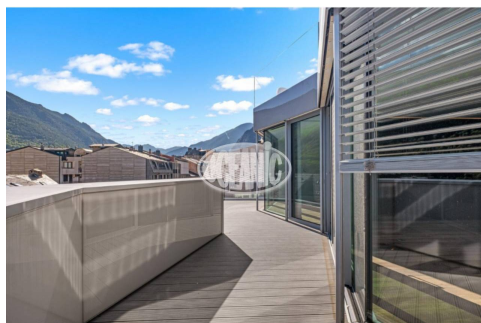

Espectacular Pis de Luxe al Cor de Andorra

ref: **032757**

207 m²

3

4

Inclòs

Està buscant un llar on es combinin l'elegància, el disseny modern, la funcionalitat i la privilegiada ubicació cèntrica? Amb amplitud, modernisme i una abundosa llum natural defineixen aquest magnífic pis, situat al cor d'Andorra. - Superfície: Més de 181m² construïts. - Terrassa: 26m² amb espectaculars finestres panoràmiques que ofereixen impressionants vistes al país i als seus paisatges. Distribució: - 3 habitacions dobles, totes suite ...