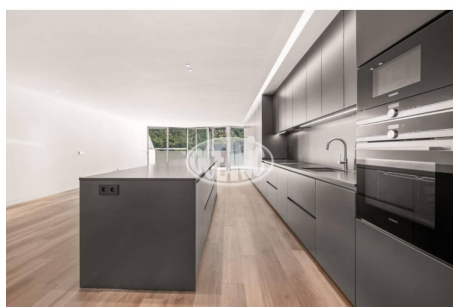

Espectacular Pis de Luxe al Cor de Andorra

ref: **032757**

207 m²

3

4

Inclòs

Està buscant un llar on es combinin l'elegància, el disseny modern, la funcionalitat i la privilegiada ubicació cèntrica? Amb amplitud, modernisme i una abundosa llum natural defineixen aquest magnífic pis, situat al cor d'Andorra. - Superfície: Més de 181m² construïts. - Terrassa: 26m² amb espectaculars finestres panoràmiques que ofereixen impressionants vistes al país i als seus paisatges. Distribució: - 3 habitacions dobles, totes suite ...