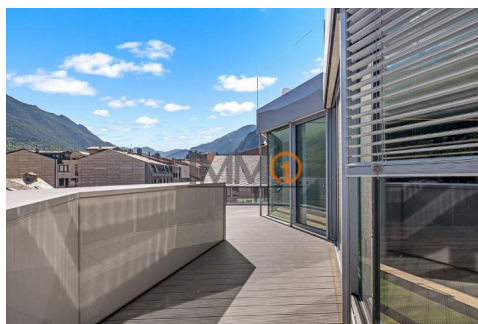

# En lloguer pis de luxe de nova construcció al centre d'Andorra la Vella

ref: **3728**

  
181 m<sup>2</sup>

  
3

  
4

  
No Inclòs

Es lloga espectacular pis nou a estrenar, de construcció recent, situat en una de les millors zones del centre d'Andorra la Vella. L'habitatge ofereix una superfície total de 181 m<sup>2</sup>, dissenyada amb línies modernes i elegants, ideal per a aquells que busquen confort, funcionalitat i exclusivitat. Distribuït en 3 habitacions dobles tipus suite aportant privacitat i espai a cada membre de la família, vestidor, 4 banys complets de dissenys moderns i ...