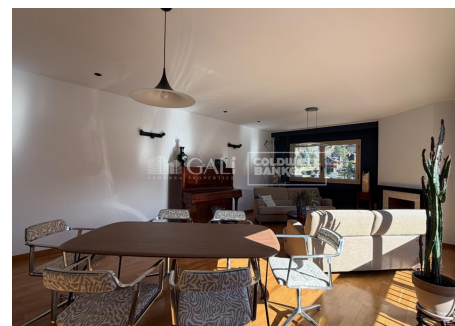

# EXCLUSIVA PROPIETAT A LA ZONA DE SA CALMA, AMB VISTES, PÀRQUING I TRASTER

ref: **05051**

  
157 m<sup>2</sup>

  
4

  
2

  
Inclòs

Es lloga increïble propietat a una de les zones més prestigioses del país, la zona de Sa-Calma a pocs minuts caminant al centre.~~És una propietat exclusiva per la ubicació, l'orientació solar i les vistes. A una zona residencial molt tranquil·la i en un edifici de prestigi.~~Com a característica principal cal destacar el fet que tots els dormitoris, menjador i cuina són exteriors, orientat al sud la zona de dia.~~Aquesta unitat immobiliària cons...