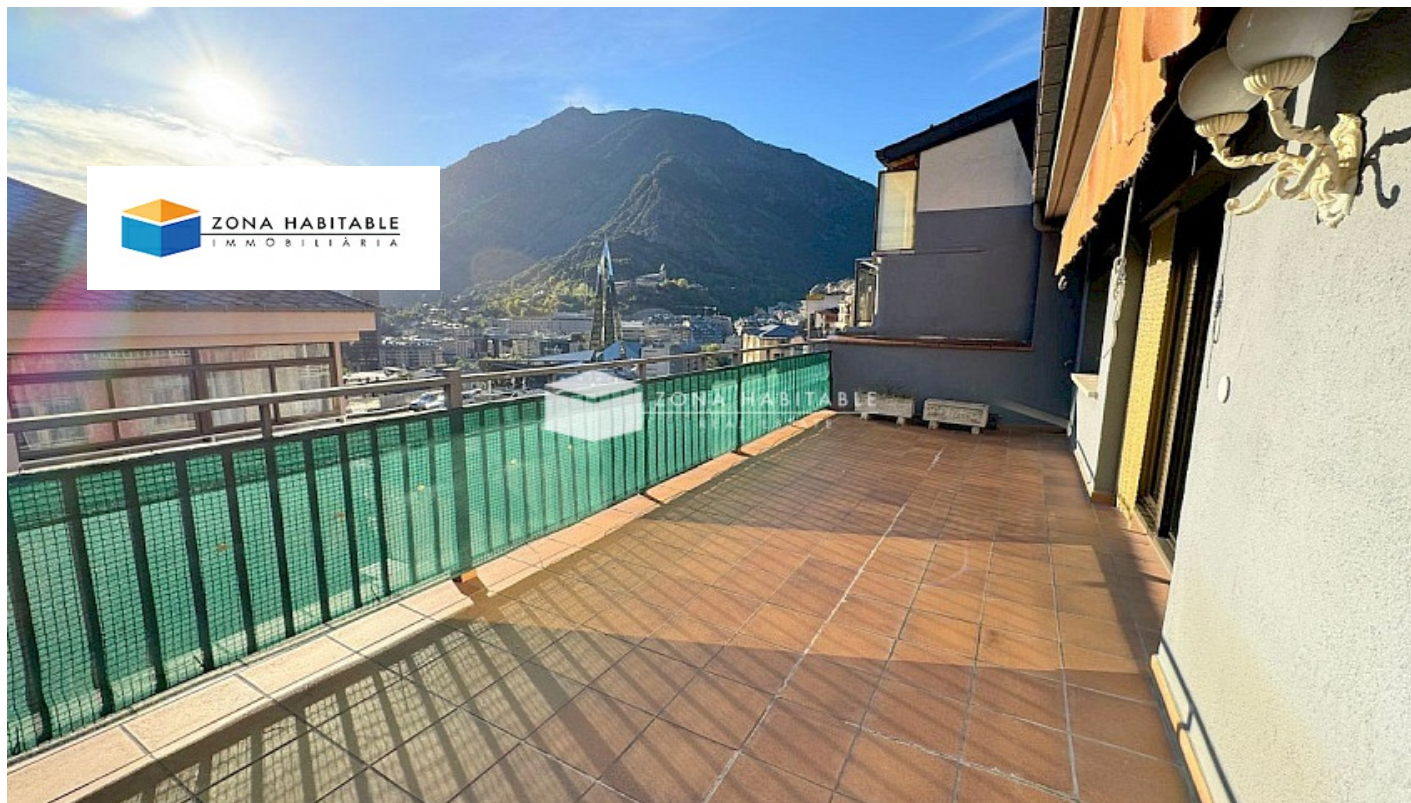

# Pis d'origen en Lloguer al Cor d'Escaldes-Engordany

ref: **13533**

 140 m <sup>2</sup>	 4	 2	 No Inclòs
---	--	--	--

Ubicat en una de les zones més cèntriques d'Escaldes-Engordany, aquest ampli pis destaca per la seva comoditat i excel·lent accés a tots els serveis locals, incloent-hi botigues, restaurants i transport públic, facilitant així la teva vida diària. La distribució de l'espai és ideal per a les necessitats d'una gran família, amb 3 habitacions dobles (una d'elles amb bany privat tipus suite) i 1 habitació individual, a més de 2 banys complets que af...