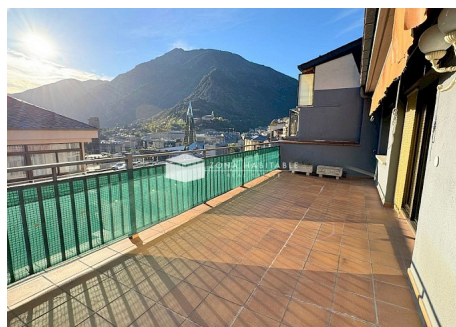

# Pis d'origen en Lloguer al Cor d'Escaldes-Engordany

ref: **13533**

 140 m <sup>2</sup>	 4	 2	 No Inclòs
---	--	--	--

Ubicat en una de les zones més cèntriques d'Escaldes-Engordany, aquest ampli pis destaca per la seva comoditat i excel·lent accés a tots els serveis locals, incloent-hi botigues, restaurants i transport públic, facilitant així la teva vida diària. La distribució de l'espai és ideal per a les necessitats d'una gran família, amb 3 habitacions dobles (una d'elles amb bany privat tipus suite) i 1 habitació individual, a més de 2 banys complets que af...