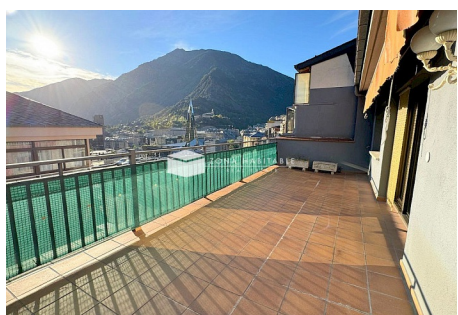

# Pis d'origen en Lloguer al Cor d'Escaldes-Engordany

ref: **13533**

140 m<sup>2</sup>

4

2

No Inclòs

Ubicat en una de les zones més cèntriques d'Escaldes-Engordany, aquest ampli pis destaca per la seva comoditat i excel·lent accés a tots els serveis locals, incloent-hi botigues, restaurants i transport públic, facilitant així la teva vida diària. La distribució de l'espai és ideal per a les necessitats d'una gran família, amb 3 habitacions dobles (una d'elles amb bany privat tipus suite) i 1 habitació individual, a més de 2 banyos complets que af...