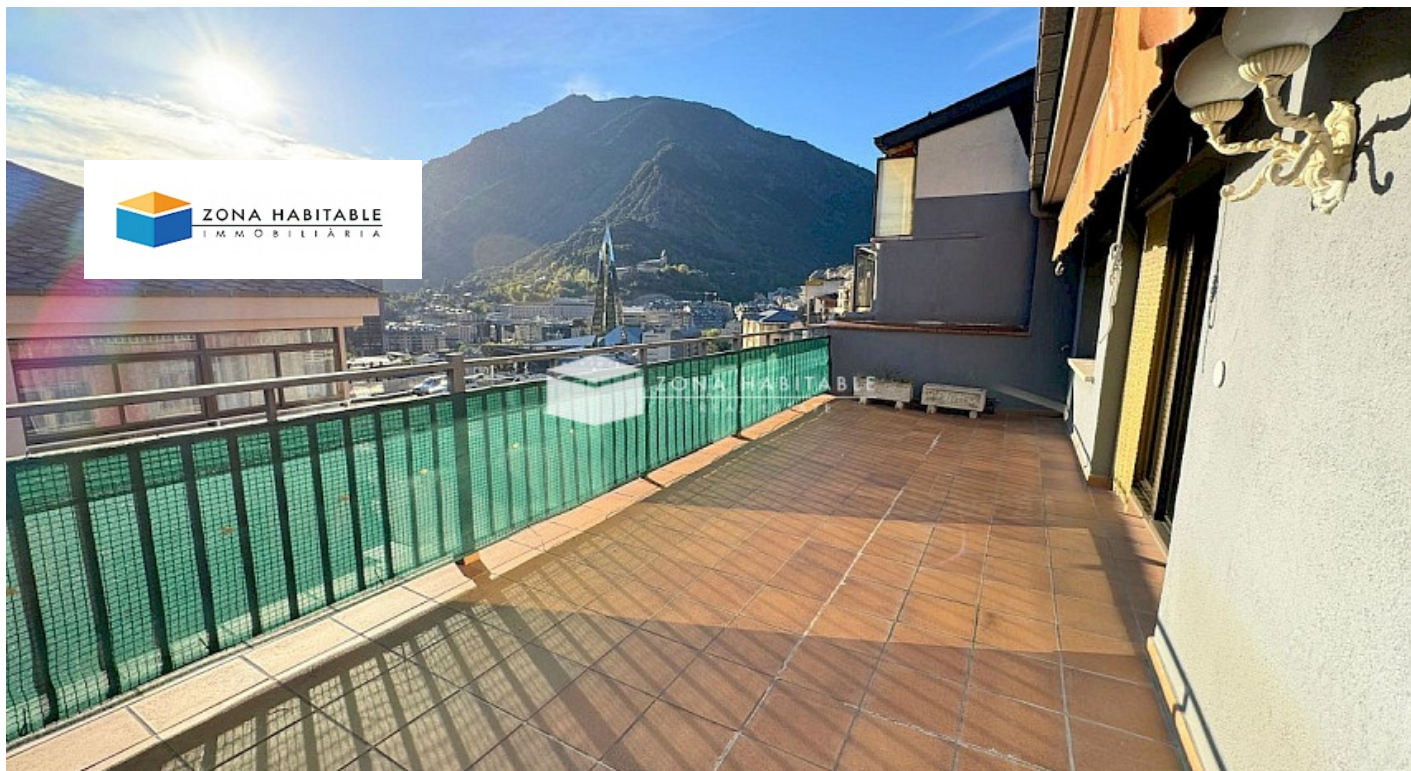

# Pis d'origen en Lloguer al Cor d'Escaldes-Engordany

ref: **13533**

140 m<sup>2</sup>

4

2

No Inclòs

Ubicat en una de les zones més cèntriques d'Escaldes-Engordany, aquest ampli pis destaca per la seva comoditat i excel·lent accés a tots els serveis locals, incloent-hi botigues, restaurants i transport públic, facilitant així la teva vida diària. La distribució de l'espai és ideal per a les necessitats d'una gran família, amb 3 habitacions dobles (una d'elles amb bany privat tipus suite) i 1 habitació individual, a més de 2 banyos complets que af...