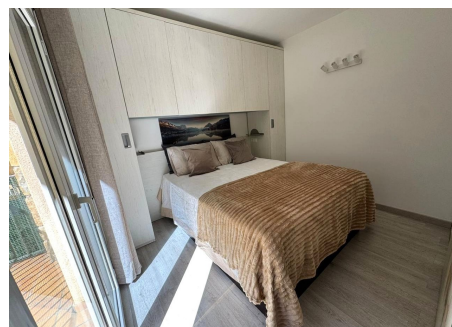

Pis de lloguer a Arinsal

ref: **ref14502**

0 m²

0

0

Inclòs

Pis de lloguer d'uns 85m² situat a Arinsal, a la parròquia de la Massana, totalment moblat i preparat per entrar-hi a viure.

L'habitatge disposa d'un ampli saló-menjador amb cuina equipada oberta, ideal per gaudir d'un espai còmode i funcional, en una zona assolellada i amb vistes.