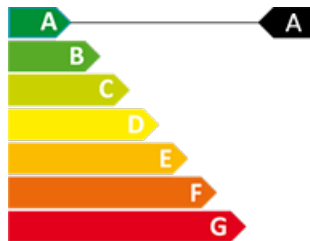

50 anys Superior inmobiliaris

CERTIFICAT ENERGÈTIC

0

0

1000 m²

No Inclòs

Terreny de lloguer a Encamp, 1000 metres

Ref: ref01219