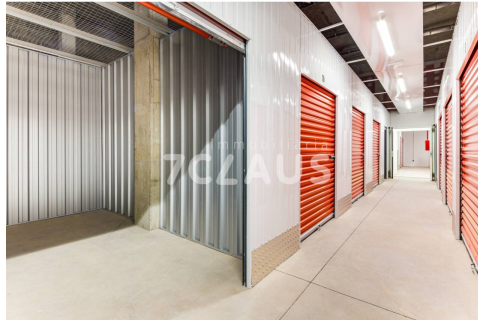

Traster en lloguer a Andorra la Vella

ref: **007758**

17 m2

0

0

No Inclòs

Gran traster disponible a prop del centre d'Andorra la Vella Segurs, pràctics i amb accés fàcil. Contacta'ns i tria el teu traster al cor de la ciutat: còmode, net i segur!