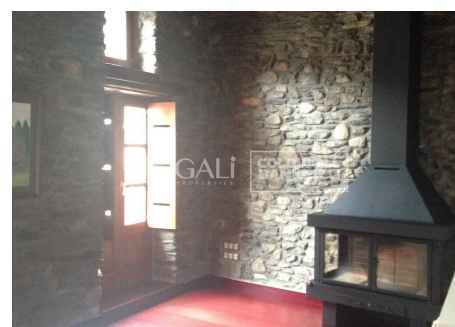

CASA BORDA PAIRAL AL CASC ANTIC D'ENCAMP TOTALMENT REFORMADA

ref: **04262**

270 m²

2

3

Inclòs

Casa disponible al centre d'Encamp.~~Aquesta casa independent es distribueix de la següent manera:~~Saló menjador~~Cuina independent~~Lavabo de cortesia~~Dues habitacions dobles amb bany en suite~~Altell~~Garatge per a un vehicle~~No s'accepten mascotes.~Disponble 1 de març de 2025~Aquesta casa és perfecta per tenir espai i viure al centre de la ciutat.~~Podeu contactar-nos per a una visita sense compromís.~~Immobilària Gali a la vostra disposi...