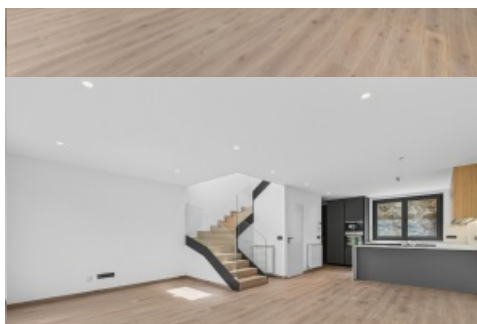

Xalet de lloguer a Andorra la Vella, 3 habitacions, 188 metres

ref: **ref14508**

Xalet adossat en lloguer, situat a la urbanització Comella Parc, a Andorra la Vella. Es tracta d'una casa de disseny modern i funcional, amb una superfície construïda de 188,46 m² més 57,31 m² de terrassa i jardí, distribuïda en quatre nivells i amb acabats de qualitat.