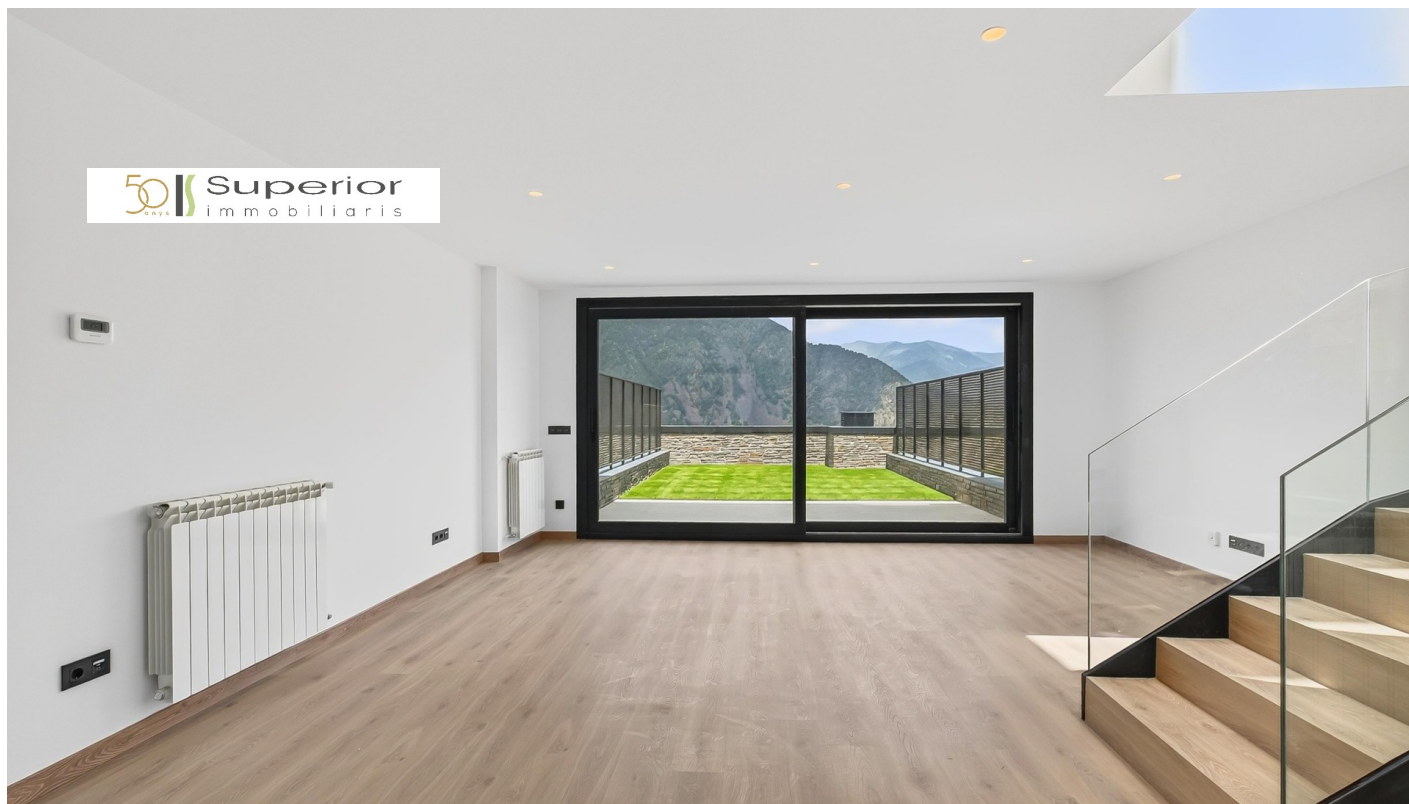

Xalet de lloguer a Andorra la Vella, 3 habitacions, 188 metres

ref: **ref14508**

Xalet adossat en lloguer, situat a la urbanització Comella Parc, a Andorra la Vella. Es tracta d'una casa de disseny modern i funcional, amb una superfície construïda de 188,46 m² més 57,31 m² de terrassa i jardí, distribuïda en quatre nivells i amb acabats de qualitat.