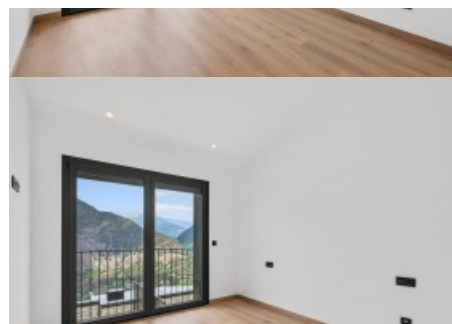

Xalet de lloguer a Andorra la Vella, 3 habitacions, 188 metres

ref: **ref14508**

Xalet adossat en lloguer, situat a la urbanització Comella Parc, a Andorra la Vella. Es tracta d'una casa de disseny modern i funcional, amb una superfície construïda de 188,46 m² més 57,31 m² de terrassa i jardí, distribuïda en quatre nivells i amb acabats de qualitat.