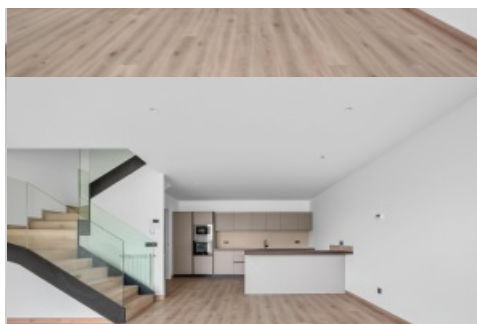

# Xalet de lloguer a Andorra la Vella, 3 habitacions, 184 metres

ref: **ref14501**

  
184 m<sup>2</sup>

  
3

  
3

  
Inclòs

Xalet adossat en lloguer, situat a la urbanització Comella Parc, a Andorra la Vella. Es tracta d'una casa de disseny modern i funcional, amb una superfície construïda de 184,53 m<sup>2</sup> més 40,45 m<sup>2</sup> de terrassa i jardí, distribuïda en quatre nivells i amb acabats de qualitat.