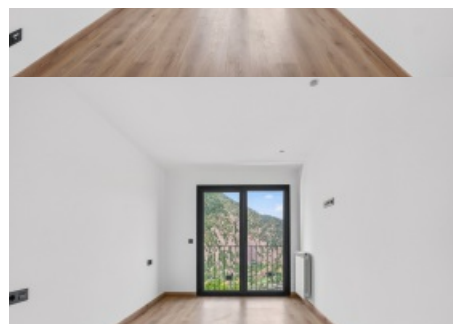

# Xalet de lloguer a Andorra la Vella, 3 habitacions, 184 metres

ref: **ref14501**

  
184 m<sup>2</sup>

  
3

  
3

  
Inclòs

Xalet adossat en lloguer, situat a la urbanització Comella Parc, a Andorra la Vella. Es tracta d'una casa de disseny modern i funcional, amb una superfície construïda de 184,53 m<sup>2</sup> més 40,45 m<sup>2</sup> de terrassa i jardí, distribuïda en quatre nivells i amb acabats de qualitat.