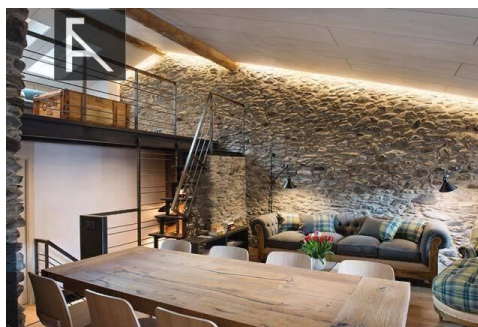

Xalet de lloguer a Canillo, 3 habitacions, 170 metres

ref: **C259/7549**

Descobreix aquesta encantadora casa rústica, ubicada al cor de Canillo, amb una superfície de 168 m². Amb un disseny acollidor i elegant, la casa ofereix:~Habitacions: Tres espaioses habitacions dobles.~Bany: Tres banys moderns amb dutxa.~Espais Comuns: Un saló-menjador amb una cuina oberta que ofereix una sensació de confort i amplitud, i un altell amb barana que afegeix un toc de sofisticació.~Característiques Addicionals:~Totalment reformad...