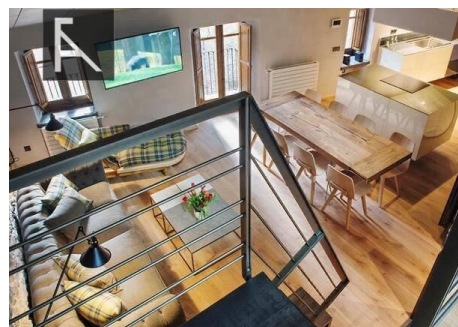

Xalet de lloguer a Canillo, 3 habitacions, 170 metres

ref: **C259/7549**

Descobreix aquesta encantadora casa rústica, ubicada al cor de Canillo, amb una superfície de 168 m². Amb un disseny acollidor i elegant, la casa ofereix:~Habitacions: Tres espaioses habitacions dobles.~Bany: Tres banys moderns amb dutxa.~Espais Comuns: Un saló-menjador amb una cuina oberta que ofereix una sensació de confort i amplitud, i un altell amb barana que afegeix un toc de sofisticació.~Característiques Addicionals:~Totalment reformad...