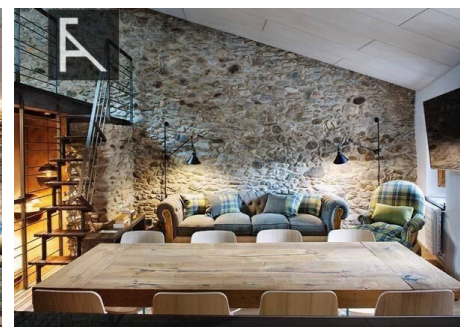

Xalet de lloguer a Canillo, 3 habitacions, 170 metres

ref: **C259/7549**

Descobreix aquesta encantadora casa rústica, ubicada al cor de Canillo, amb una superfície de 168 m². Amb un disseny acollidor i elegant, la casa ofereix:~Habitacions: Tres espaioses habitacions dobles.~Bany: Tres banys moderns amb dutxa.~Espais Comuns: Un saló-menjador amb una cuina oberta que ofereix una sensació de confort i amplitud, i un altell amb barana que afegeix un toc de sofisticació.~Característiques Addicionals:~Totalment reformad...