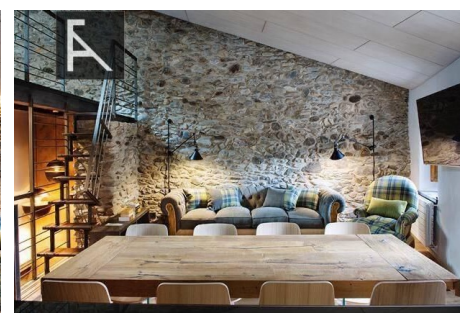

Xalet de lloguer a Canillo, 3 habitacions, 170 metres

ref: **C259/7549**

170 m²

3

3

No Inclòs

Descobreix aquesta encantadora casa rústica, ubicada al cor de Canillo, amb una superfície de 168 m². Amb un disseny acollidor i elegant, la casa ofereix:~Habitacions: Tres espaioses habitacions dobles.~Bany: Tres banyos moderns amb dutxa.~Espais Comuns: Un saló-menjador amb una cuina oberta que ofereix una sensació de confort i amplitud, i un altell amb barana que afegeix un toc de sofisticació.~Característiques Addicionals:~Totalment reformad...