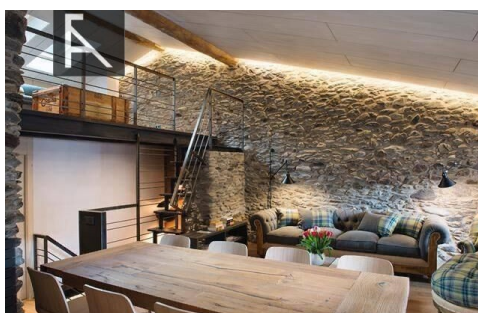

Xalet de lloguer a Canillo, 3 habitacions, 170 metres

ref: **C259/7549**

170 m²

3

3

No Inclòs

Descobreix aquesta encantadora casa rústica, ubicada al cor de Canillo, amb una superfície de 168 m². Amb un disseny acollidor i elegant, la casa ofereix:~Habitacions: Tres espaioses habitacions dobles.~Bany: Tres banyos moderns amb dutxa.~Espais Comuns: Un saló-menjador amb una cuina oberta que ofereix una sensació de confort i amplitud, i un altell amb barana que afegeix un toc de sofisticació.~Característiques Addicionals:~Totalment reformad...