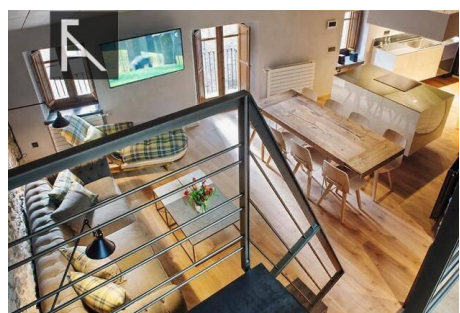

Xalet de lloguer a Canillo, 3 habitacions, 170 metres

ref: **C259/7549**

170 m²

3

3

No Inclòs

Descobreix aquesta encantadora casa rústica, ubicada al cor de Canillo, amb una superfície de 168 m². Amb un disseny acollidor i elegant, la casa ofereix:~Habitacions: Tres espaioses habitacions dobles.~Bany: Tres banyos moderns amb dutxa.~Espais Comuns: Un saló-menjador amb una cuina oberta que ofereix una sensació de confort i amplitud, i un altell amb barana que afegeix un toc de sofisticació.~Característiques Addicionals:~Totalment reformad...