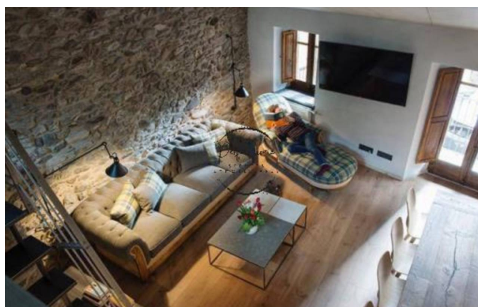

FANTÀSTICA BORDA EN LLOGUER A CANILLO

ref: **L-008**

167 m²

3

4

No Inclòs

Si estàs buscant una casa en lloguer que combini un disseny encantador amb un excel·lent estat, aquesta propietat unifamiliar és l'opció perfecta per a tu. A més del seu disseny únic i el seu excel·lent estat, està situada al centre de Canillo i a escassa distància de les pistes d'esquí de Soldeu-El Tarter i de multitud de rutes de muntanya. Amb una superfície de 167,50m² es distribueix en 3 plantes. Planta baixa: ampli hall amb armaris encas...