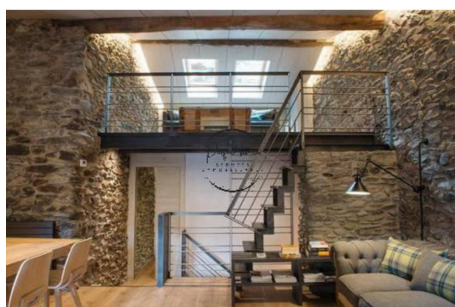

FANTÀSTICA BORDA EN LLOGUER A CANILLO

ref: **L-008**

167 m²

3

4

No Inclòs

Si estàs buscant una casa en lloguer que combini un disseny encantador amb un excel·lent estat, aquesta propietat unifamiliar és l'opció perfecta per a tu. A més del seu disseny únic i el seu excel·lent estat, està situada al centre de Canillo i a escassa distància de les pistes d'esquí de Soldeu-El Tarter i de multitud de rutes de muntanya. Amb una superfície de 167,50m² es distribueix en 3 plantes. Planta baixa: ampli hall amb armaris encas...