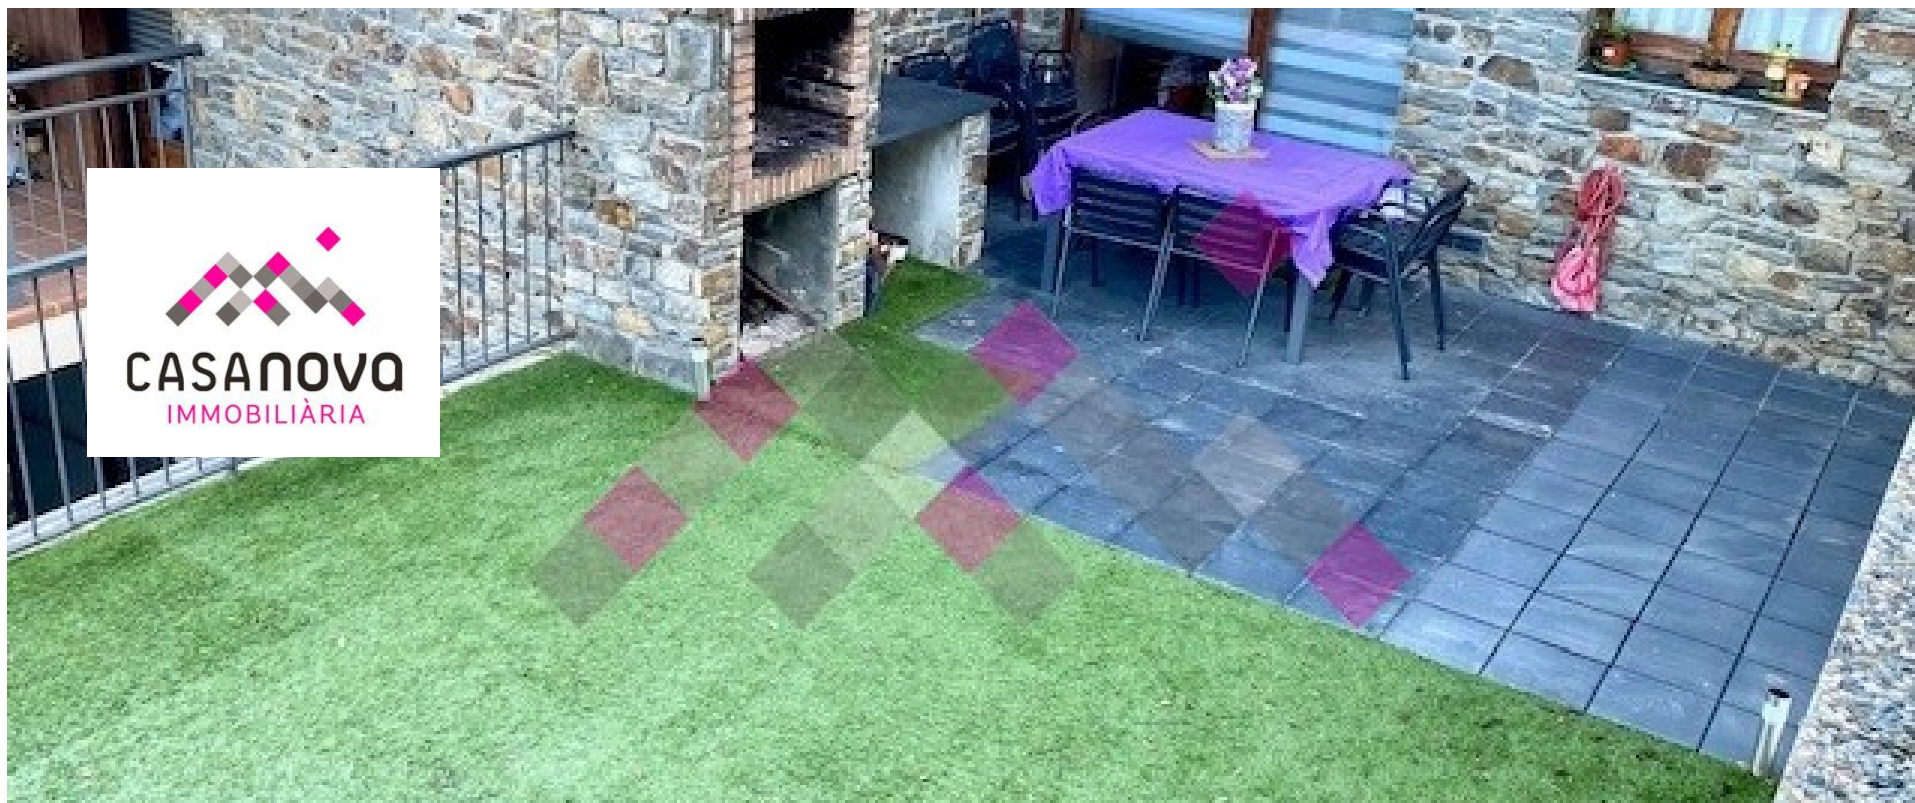

Xalet de lloguer a Aixirivall, 4 habitacions, 185 metres

ref: 3356

185 m²

4

2

No Inclòs

Descobreix la teva nova llar a Aixirivall! Aquesta encantadora casa adossada de lloguer està situada en una urbanització molt tranquil·la, envoltada de natura i a pocs minuts del centre de Sant Julià de Lòria. Amb 185 m² construïts i 180 m² útils, aquest habitatge ofereix un ampli saló menjador amb llar de foc, ideal per a les nits d'hivern, i una cuina office completament equipada per als amants de la gastronomia. L'exterior no es queda enrere: ga...