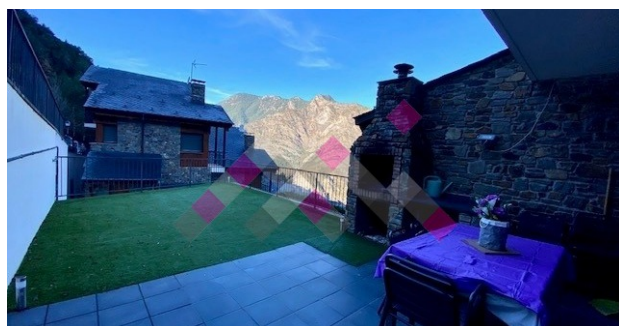

Xalet de lloguer a Aixirivall, 4 habitacions, 185 metres

ref: 3356

185 m²

4

2

No Inclòs

Descobreix la teva nova llar a Aixirivall! Aquesta encantadora casa adossada de lloguer està situada en una urbanització molt tranquil·la, envoltada de natura i a pocs minuts del centre de Sant Julià de Lòria. Amb 185 m² construïts i 180 m² útils, aquest habitatge ofereix un ampli saló menjador amb llar de foc, ideal per a les nits d'hivern, i una cuina office completament equipada per als amants de la gastronomia. L'exterior no es queda enrere: ga...