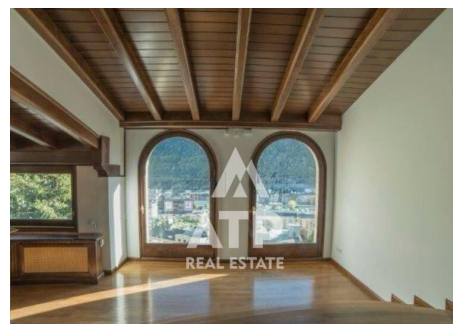

Xalet de lloguer a Andorra la Vella, 4 habitacions, 600 metres

ref: **ATP00125/13490**

600 m²

4

2

Inclòs

Situat en una ubicació privilegiada, a tocar del Park Hotel, aquest magnífic xalet combina la tranquil·litat d'una zona residencial amb la comoditat de tenir tots els serveis, comerços i restaurants a pocs minuts a peu.~L'habitatge disposa d'un ampli i lluminós saló-menjador amb sortida directa a un jardí assolellat amb agradables vistes, ideal per gaudir de l'exterior durant tot l'any. La cuina és independent i compta amb una pràctica despensa....