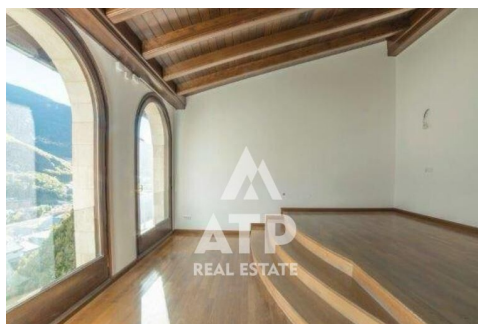

Xalet de lloguer a Andorra la Vella, 4 habitacions, 600 metres

ref: **ATP00125/13490**

600 m²

4

2

Inclòs

Situat en una ubicació privilegiada, a tocar del Park Hotel, aquest magnífic xalet combina la tranquil·litat d'una zona residencial amb la comoditat de tenir tots els serveis, comerços i restaurants a pocs minuts a peu.~L'habitatge disposa d'un ampli i lluminós saló-menjador amb sortida directa a un jardí assolellat amb agradables vistes, ideal per gaudir de l'exterior durant tot l'any. La cuina és independent i compta amb una pràctica despensa....