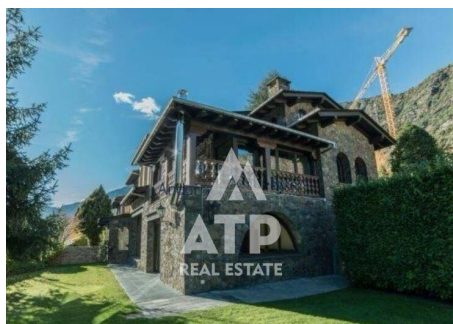

Xalet de lloguer a Andorra la Vella, 4 habitacions, 600 metres

ref: **ATP00125/13490**

600 m²

4

2

Inclòs

Situat en una ubicació privilegiada, a tocar del Park Hotel, aquest magnífic xalet combina la tranquil·litat d'una zona residencial amb la comoditat de tenir tots els serveis, comerços i restaurants a pocs minuts a peu.~L'habitatge disposa d'un ampli i lluminós saló-menjador amb sortida directa a un jardí assolellat amb agradables vistes, ideal per gaudir de l'exterior durant tot l'any. La cuina és independent i compta amb una pràctica despensa....