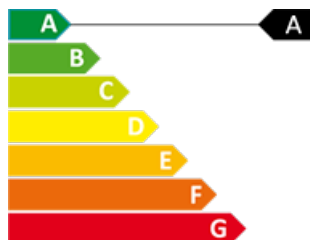

**SOL I LLUNA**  
REAL ESTATE PROPERTIES

CERTIFICAT ENERGÈTIC

4

2

188 m<sup>2</sup>

No Inclòs