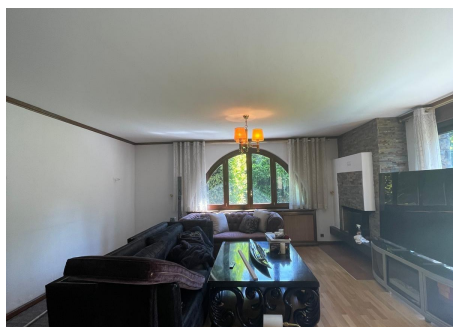

Exclusiu xalet al cor d'Andorra la Vella

ref: 30474

600 m²

4

3

No Inclòs

Ubicat en una zona privilegiada i tranquil·la del centre d'Andorra la Vella, aquest espectacular xalet combina l'encant rústic amb la modernitat dels seus amplis espais i lluminosos finestrals. ~Amb una distribució dissenyada per al confort i la funcionalitat, el xalet compta amb un gran menjador que s'obre a un jardí ampli amb vistes, creant un ambient únic per gaudir i relaxar-se. La seva cuina tancada amb rebost garanteix practicitat i estil. h...