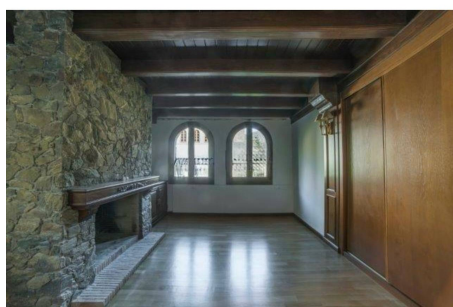

# Xalet en lloguer Andorra la Vella

ref: **C7682**

immobiliària  
**7CLAUS**

  
600 m<sup>2</sup>

  
4

  
3

  
Inclòs

Espectacular Xalet rústic amb grans finestrals, molta llum i molta claror que dona sensació de més amplitud. Situat al centre d'Andorra la Vella, a prop del Park Hotel, en una zona tranquil·la però a peu de tots els comerços. Orientació Sud, amb sol tot el dia i vistes fantàstiques. Consta d'un gran menjador amb sortida al jardí, mot ampli, cuina independent amb rebost, 4 habitacions dobles, una d'elles suite amb vestidor, 3 banys, i aparcament p...