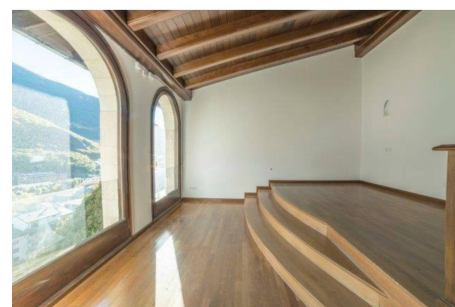

# Xalet en lloguer Andorra la Vella

ref: **C7682**

immobiliària  
**7CLAUS**

  
600 m<sup>2</sup>

  
4

  
3

  
Inclòs

Espectacular Xalet rústic amb grans finestrals, molta llum i molta claror que dona sensació de més amplitud. Situat al centre d'Andorra la Vella, a prop del Park Hotel, en una zona tranquil·la però a peu de tots els comerços. Orientació Sud, amb sol tot el dia i vistes fantàstiques. Consta d'un gran menjador amb sortida al jardí, mot ampli, cuina independent amb rebost, 4 habitacions dobles, una d'elles suite amb vestidor, 3 banys, i aparcament p...