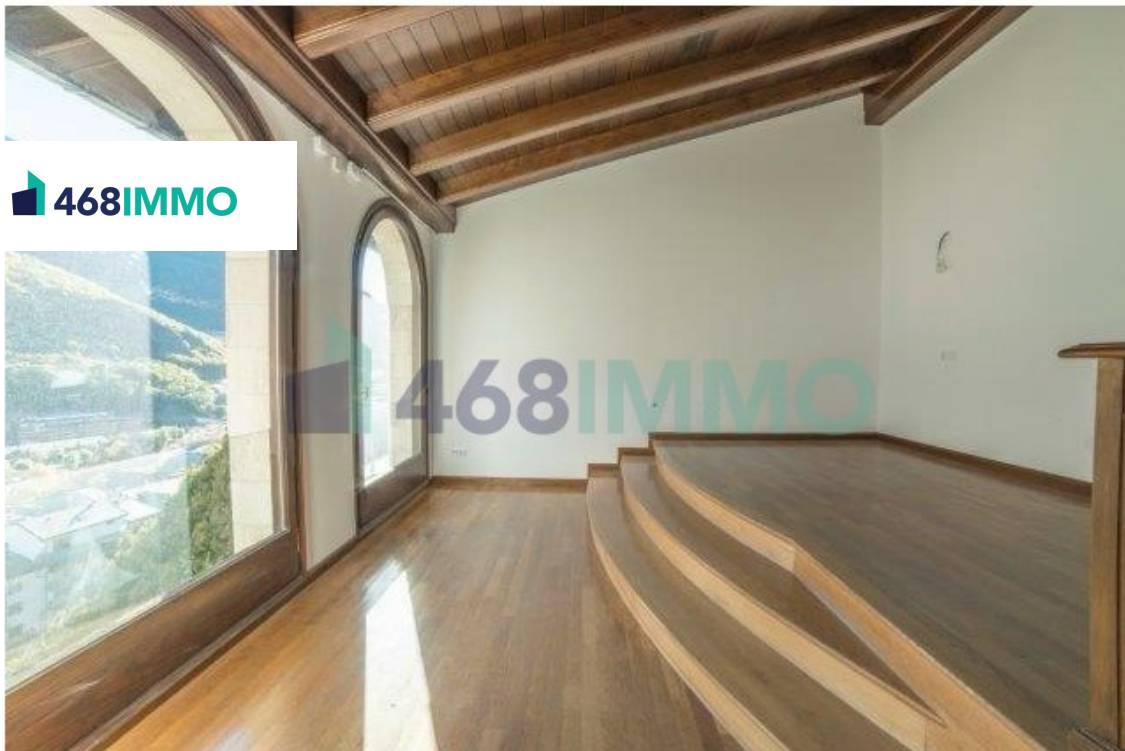

XALET EN LLOGUER - ANDORRA LA VELLA

ref: **C1033**

 **468IMMO**

550 m²

4

3

Inclòs

Es lloga un xalet exclusiu de 550 m² situat en una zona tranquil·la i privilegiada al centre d'Andorra la Vella. Aquest immoble combina a la perfecció l'encant rústic amb un disseny modern i funcional, destacant pels seus amplis espais i la llum natural que inunda totes les estances gràcies als seus grans finestrals. La distribució està pensada per oferir el màxim confort: - Un gran menjador amb accés directe a un jardí espaiós i assolellat, ide...