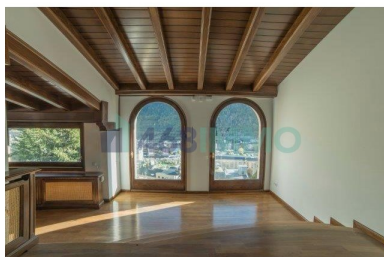

XALET EN LLOGUER - ANDORRA LA VELLA

ref: **C1033**

 **468IMMO**

550 m²

4

3

Inclòs

Es lloga un xalet exclusiu de 550 m² situat en una zona tranquil·la i privilegiada al centre d'Andorra la Vella. Aquest immoble combina a la perfecció l'encant rústic amb un disseny modern i funcional, destacant pels seus amplis espais i la llum natural que inunda totes les estances gràcies als seus grans finestrals. La distribució està pensada per oferir el màxim confort: - Un gran menjador amb accés directe a un jardí espaiós i assolellat, ide...