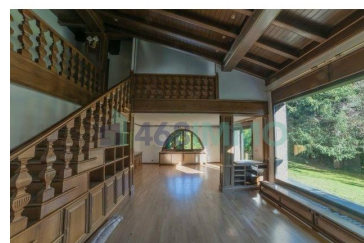

XALET EN LLOGUER - ANDORRA LA VELLA

ref: **C1033**

 **468IMMO**

550 m²

4

3

Inclòs

Es lloga un xalet exclusiu de 550 m² situat en una zona tranquil·la i privilegiada al centre d'Andorra la Vella. Aquest immoble combina a la perfecció l'encant rústic amb un disseny modern i funcional, destacant pels seus amplis espais i la llum natural que inunda totes les estances gràcies als seus grans finestrals. La distribució està pensada per oferir el màxim confort: - Un gran menjador amb accés directe a un jardí espaiós i assolellat, ide...