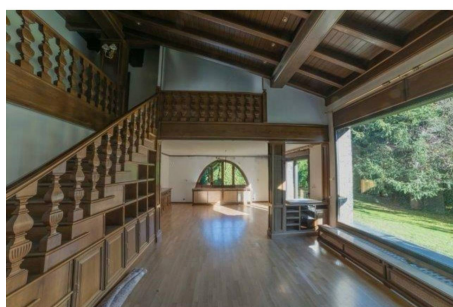

# Xalet en lloguer al centre d'Andorra la Vella

ref: **000192**

600 m<sup>2</sup>

4

3

Inclòs

Es lloga espectacular xalet al centre d'Andorra la Vella, a prop del Park Hotel, en una zona tranquil·la, a 5 minuts a peu de tots els comerços. 600m<sup>2</sup> distribuïts en un ampli saló amb accés a un jardí amb vistes i molta sol, cuina independent, 4 habitacions dobles, una d'elles en suite amb vestidor, 3 banys, 3 places d'aparcament i una espectacular cava. Xalet rústic, molt ampli i amb grans finestrals i sol, molt ben situat. Per entrar a viure a ...