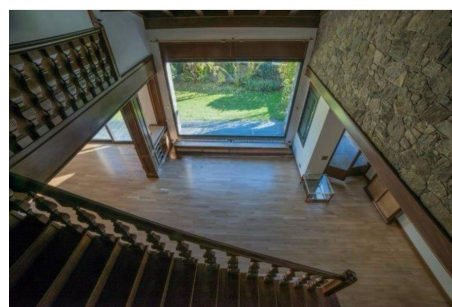

# Xalet en lloguer al centre d'Andorra la Vella

ref: **000192**

600 m<sup>2</sup>

4

3

Inclòs

Es lloga espectacular xalet al centre d'Andorra la Vella, a prop del Park Hotel, en una zona tranquil·la, a 5 minuts a peu de tots els comerços. 600m<sup>2</sup> distribuïts en un ampli saló amb accés a un jardí amb vistes i molta sol, cuina independent, 4 habitacions dobles, una d'elles en suite amb vestidor, 3 banys, 3 places d'aparcament i una espectacular cava. Xalet rústic, molt ampli i amb grans finestrals i sol, molt ben situat. Per entrar a viure a ...