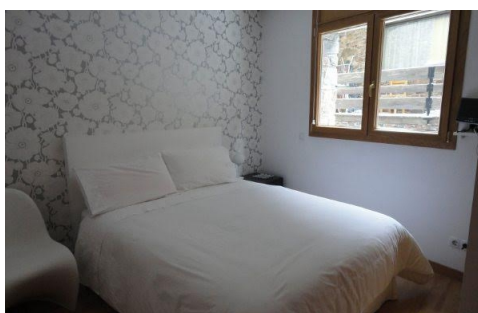

## Pis a Encamp, 1 habitació, 1 bany, pàrquing i traster.

ref: **23934**

Fantàstic pis amb sortida directa a les pistes de Grandvalira, aquesta moblat, compta amb 1 habitació, 1 bany, porter automàtic, pàrquing i traster equipat amb maquina escalfa botes i carret de porta esquí.