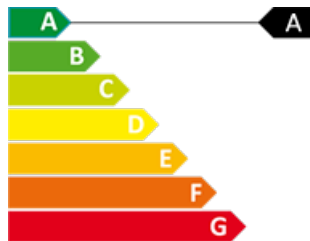

50 anys Superior immobiliaris

CERTIFICAT ENERGÈTIC

0

0

1060 m²

No Inclòs

Terreny en venda a El Serrat, 1060 metres

Ref: re108620