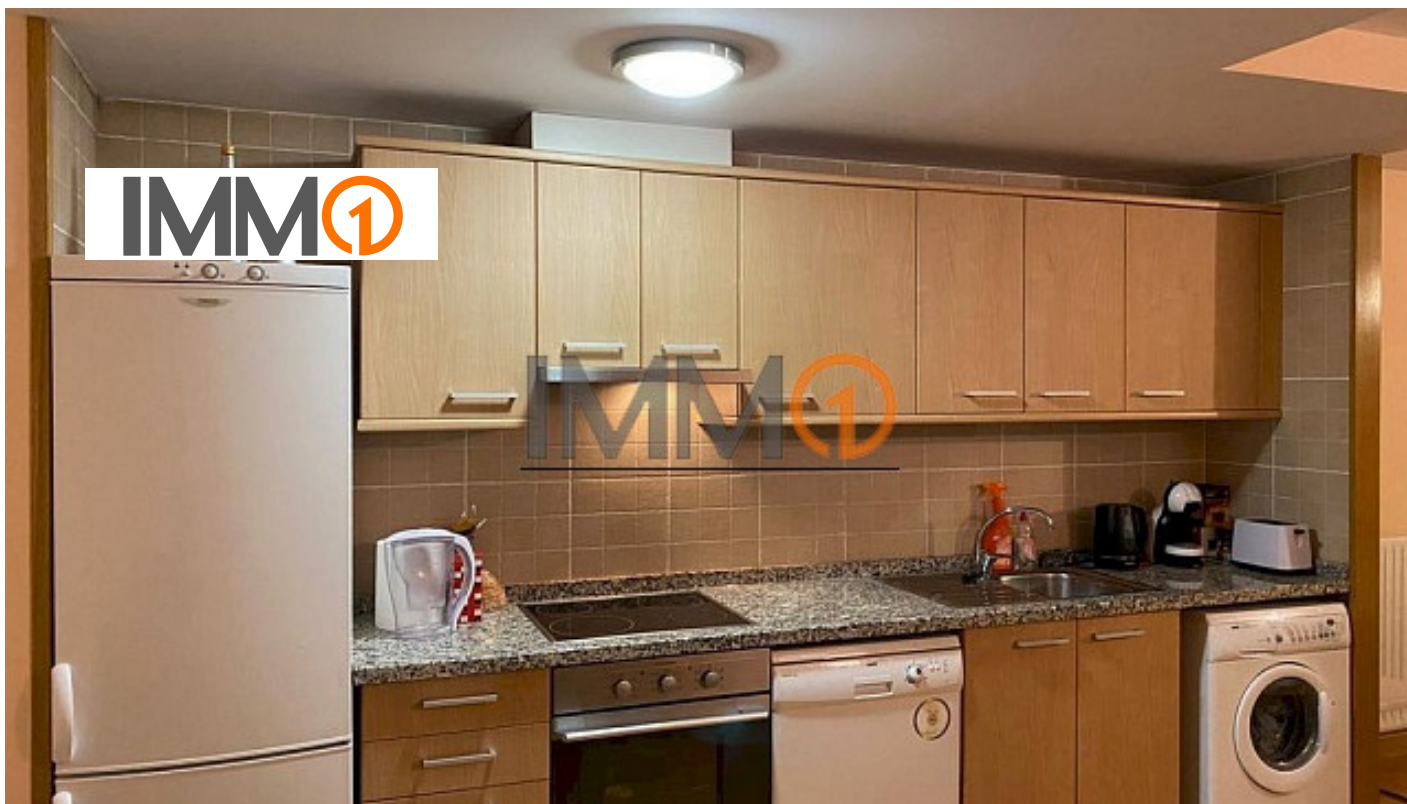

“Actualment llogat” Estudi en venda de 42 m2 a la Pleta de Soldeu

ref: **3397**

42 m2

0

1

No Inclòs

“Actualment llogat” en venda fantàstic estudi de 42 m2 a la Pleta de Soldeu que es distribueix en: cuina oberta i equipada a un ampli saló menjador i 1 bany complet amb plat de dutxa. El pis gaudeix de molta llum natural i de vistes. Les finestres són de doble càmera, portes de fusta i terres de parquet. La propietat està ubicada a una zona residencial molt tranquil.la a 2 minuts de pistes d'esquí de del sector de GRANDVALIRA i a 5 minuts del ce...