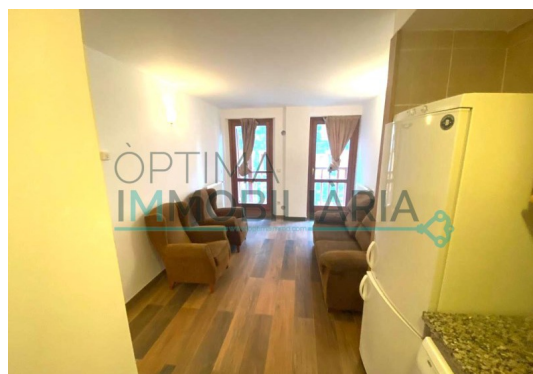

ÒPTIMA
IMMOBILIÀRIA

www.optimaimm.com