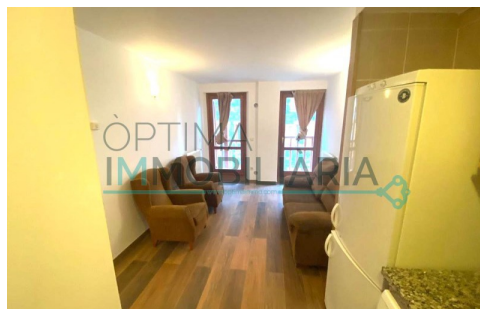

ES LLOGA APARTAMENT PER TEMPORADA D'HIVERN A PEU DE PISTES GRANDVALIRA SECTOR SOLDEU

ref: **APA_123**

70 m2

2

1

Inclòs

Situat a escassos metres de la Vall d'Incles, un dels paratges naturals més espectaculars d'Andorra, i les estacions d'esquí de Canaro i GrandValira, trobem aquesta construcció d'estil rústic amb acabats de pedra i fusta. Aquest acollidor apartament consta de dues habitacions, quan entrem trobem un ampli rebedor que distribueix la zona de dia i la zona de nit. A una banda accedim a un àmpli saló menjador amb cuina oberta completament equipada, i grans ventalls cara sud. A l'altra banda del rebedor trobem l'accés a dues habitacions dobles i un bany complet. Ambient lluminós i tranquil. El preu inclou plaça d'aparcament i guardaesquí. #ref:APA_123