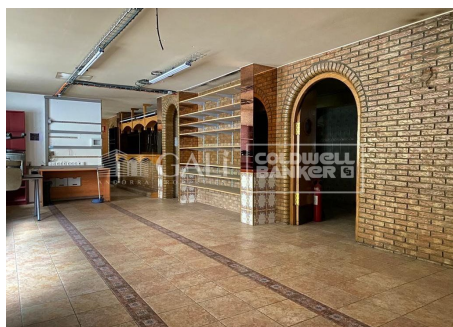

LOCAL COMERCIAL A PEU DE CARRER A ENCAMP

ref: **02664**

150 m2

0

0

No Inclòs

Es lloga local comercial a la parròquia d'Encamp, exactament a la zona de Valira Nova, per la qual cosa es troba molt ben situat i comunicat per la proximitat al centre i a la resta de serveis ~~~Té uns 150m2 aproximadament i consta de sortida de fums, per això és una bona oportunitat per obrir un negoci d'hostaleria~~~Si voleu fer una visita, no dubteu a contactar-nos~L'equip d'immobiliària Gali és a la vostra disposició~