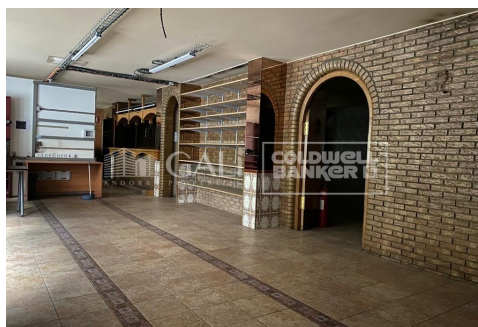

LOCAL COMERCIAL A PEU DE CARRER A ENCAMP

ref: **02664**

150 m2

0

0

No Inclòs

Es lloga local comercial a la parròquia d'Encamp, exactament a la zona de Valira Nova, per la qual cosa es troba molt ben situat i comunicat per la proximitat al centre i a la resta de serveis ~~~Té uns 150m2 aproximadament i consta de sortida de fums, per això és una bona oportunitat per obrir un negoci d'hostaleria~~~Si voleu fer una visita, no dubteu a contactar-nos~L'equip d'immobiliària Gali és a la vostra disposició~