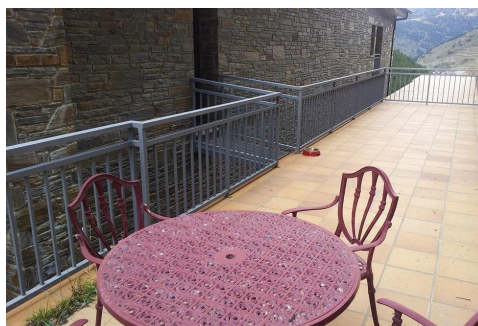

Magnífic pis a Bordes d'Envalira, Soldeu, natura i esquí al teu abast!

ref: **30501**

Ubicat a Bordes d'Envalira, a la bonica zona de Soldeu, aquest pis ofereix un entorn privilegiat envoltat de natura i a poca distància a peu de les pistes d'esquí de Peretol. És una oportunitat perfecta per als amants dels esports d'hivern o per als que busquen un refugi tranquil al bell mig d'un paisatge espectacular.~~Distribució acollidora i comoditats funcionals~L'immoble disposa d'una habitació doble que garanteix el confort necessari després...