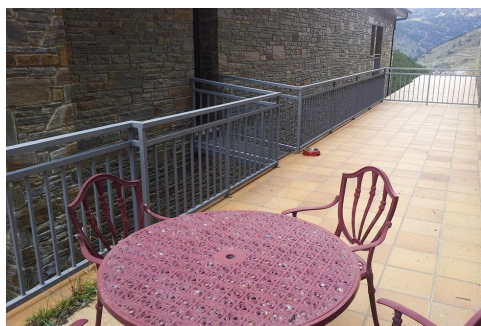

# Magnífic pis a Bordes d'Envalira, Soldeu, natura i esquí al teu abast!

ref: **30501**

Ubicat a Bordes d'Envalira, a la bonica zona de Soldeu, aquest pis ofereix un entorn privilegiat envoltat de natura i a poca distància a peu de les pistes d'esquí de Peretol. És una oportunitat perfecta per als amants dels esports d'hivern o per als que busquen un refugi tranquil al bell mig d'un paisatge espectacular.~~Distribució acollidora i comoditats funcionals~L'immoble disposa d'una habitació doble que garanteix el confort necessari després...