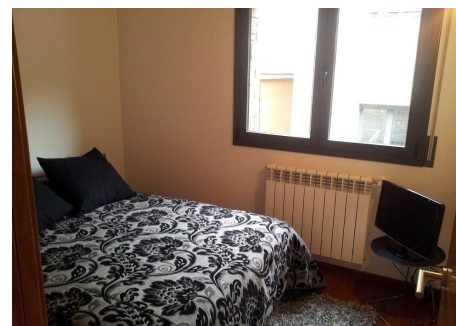

Magnífic pis a Bordes d'Envalira, Soldeu, natura i esquí al teu abast!

ref: **30501**

Ubicat a Bordes d'Envalira, a la bonica zona de Soldeu, aquest pis ofereix un entorn privilegiat envoltat de natura i a poca distància a peu de les pistes d'esquí de Peretol. És una oportunitat perfecta per als amants dels esports d'hivern o per als que busquen un refugi tranquil al bell mig d'un paisatge espectacular.~~Distribució acollidora i comoditats funcionals~L'immoble disposa d'una habitació doble que garanteix el confort necessari després...