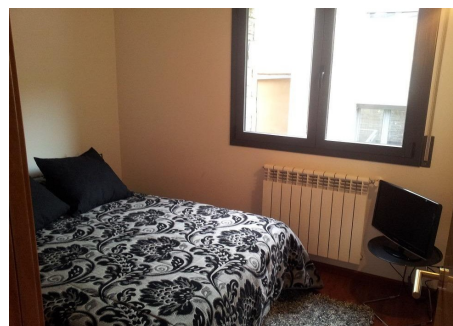

# Magnífic pis a Bordes d'Envalira, Soldeu, natura i esquí al teu abast!

ref: **30501**

Ubicat a Bordes d'Envalira, a la bonica zona de Soldeu, aquest pis ofereix un entorn privilegiat envoltat de natura i a poca distància a peu de les pistes d'esquí de Peretol. És una oportunitat perfecta per als amants dels esports d'hivern o per als que busquen un refugi tranquil al bell mig d'un paisatge espectacular.~~Distribució acollidora i comoditats funcionals~L'immoble disposa d'una habitació doble que garanteix el confort necessari després...